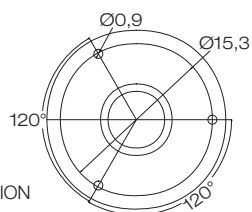

BASE DIMENSION