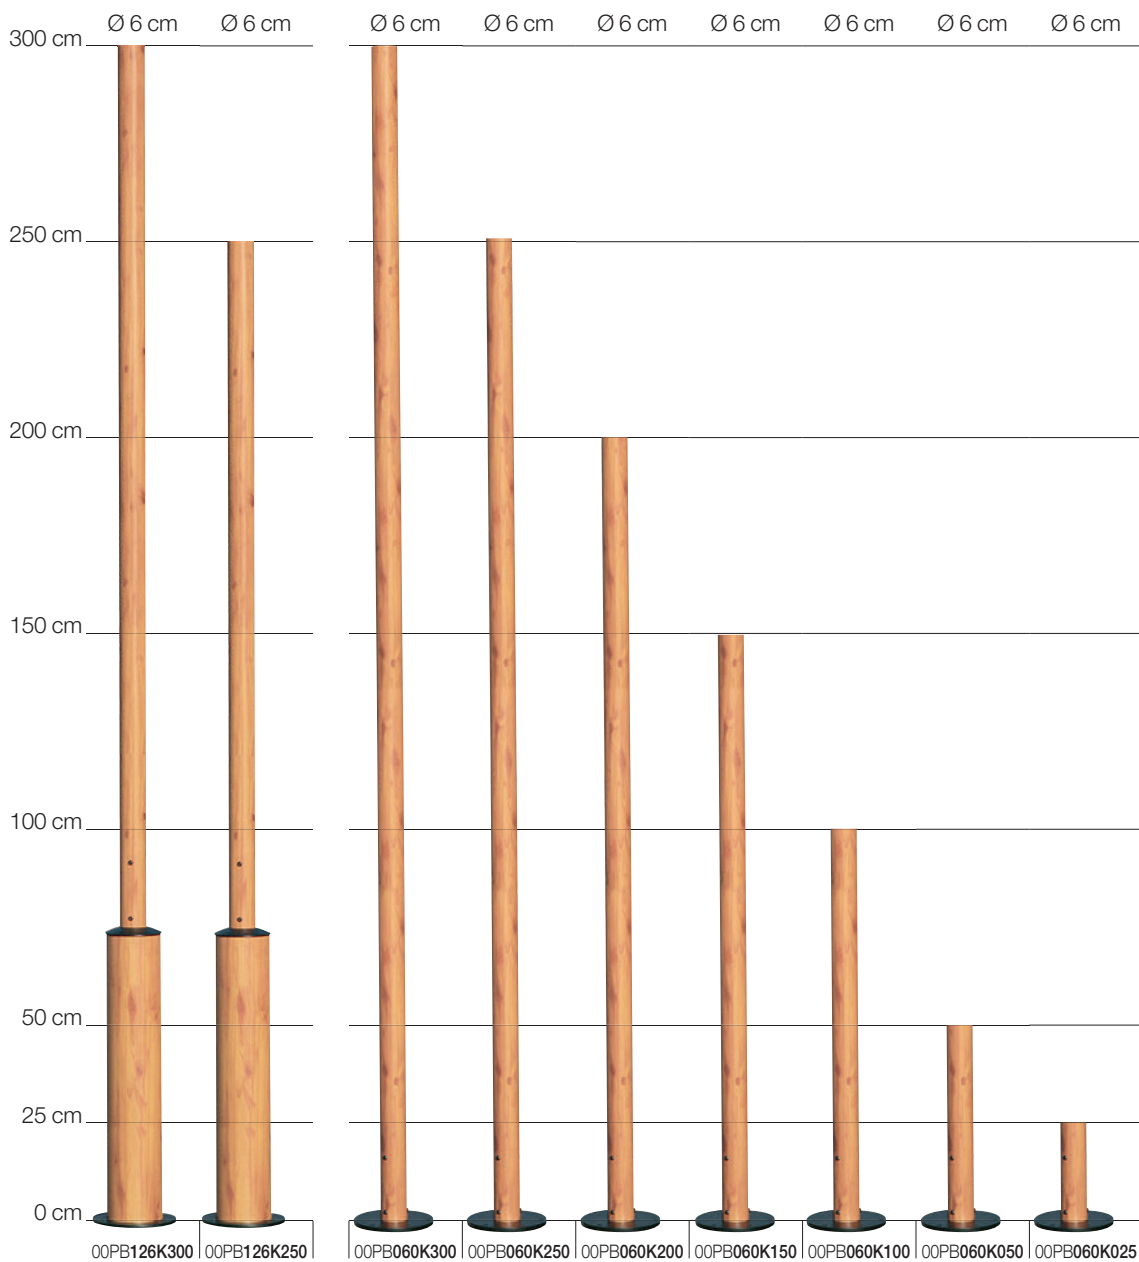

serie/series
pali beta
Country
COLLECTION

art.
00PB126
00PB060

design Ufficio Tecnico Landa
progetto Meta-Distrettuale Numa

corpo alluminio estruso
body extruded aluminium
corps en aluminium extrudé
cuerpo aluminio extrusionado
Körper Aluminium

dettagli accessori
details accessories
details accessoires
detalles accesorios
details Zusatzgeräte
p.163

CONTEMPORARY
158

FOR TECHNICAL DETAILS VISIT
www.landa.it

dettagli
details
details
detalles
details:
p.A56 - A57
code **00PB126K...**
code **00PB060K....**

Wood that isn't wood

K
Processo produttivo non inquinante
Production process is not polluting
C'est un procédé de production non polluant
Proceso productivo no contaminante
Umweltfreundlicher Herstellungsprozess

Provided with door
inspection
code **00PB126K300**
code **00PB126K250**

ELECTRIFICATION

Accessoires on request:

code **0404M004**
Single connection IP68

code **0404M003**
Loop in loop out IP68

BASE DIMENSION

Anchor Bolt code **00APB**

Energy efficiency classes