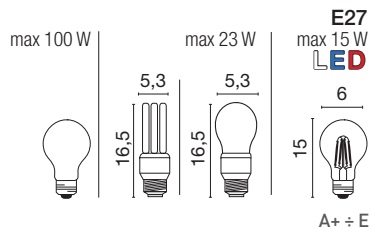

ELECTRIFICATION