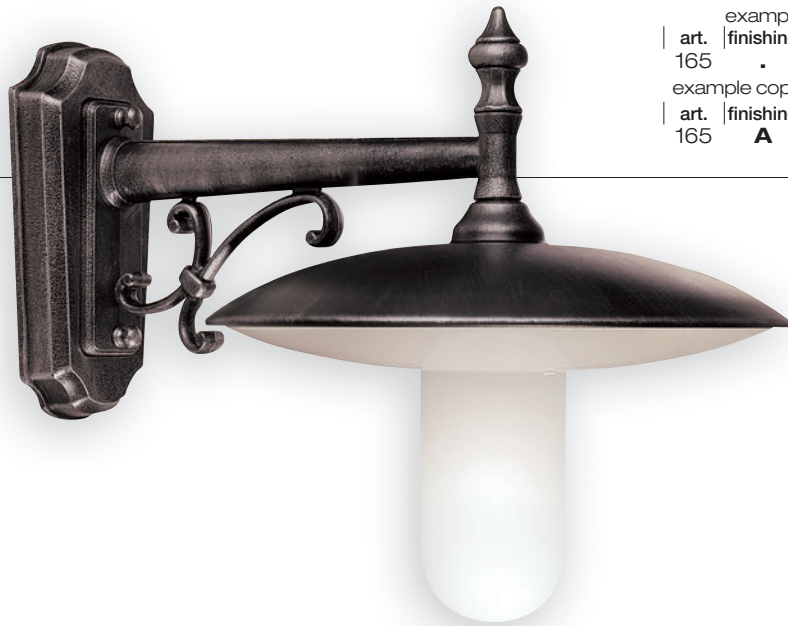

toscana

art.
165

example code:
| art. | finishing | size | colour |
165 . 02 ngr
example copper top code:
| art. | finishing | size | colour |
165 **A** 02 ngr

178 | TRADITIONAL

corpo alluminio pressofuso
body in die casting aluminium
corps en aluminium moulé
sous pression
cuerpo aluminio inyectado
Körper aus Aluminium-
Druckguss

diffusore vetro opale
diffuser glass opal
diffuseur verre opaque
difusor vidrio ópalo
Diffuser Glas opal

dettagli / details / details detalles / details:
p.164-165

FOR TECHNICAL DETAILS VISIT
www.landa.it

IP44

code 165A....

Articoli disponibili anche con cappello in rame
The items are also available with copper top
Ces articles sont disponibles également avec un chapeau en cuivre
Piezas disponibles también en cobre
Diese Artikel sind auch mit Kupfer-Dach verfügbar