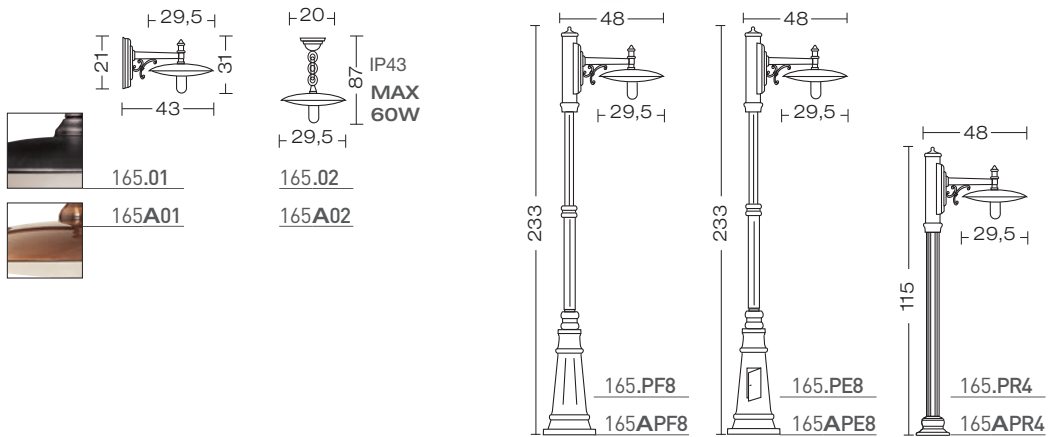

toscana

art.
165

example code:
| art. | finishing | size | colour |
165 . 02 ngr
example copper top code:
| art. | finishing | size | colour |
165 **A** 02 ngr

178 | TRADITIONAL

corpo alluminio pressofuso
body in die casting aluminium
corps en aluminium moulé
sous pression
cuerpo aluminio inyectado
Körper aus Aluminium-
Druckguss

IP44

code 165A....

Articoli disponibili anche con cappello in rame
The items are also available with copper top
Ces articles sont disponibles également avec un chapeau en cuivre
Piezas disponibles también en cobre
Diese Artikel sind auch mit Kupfer-Dach verfügbar

Traditional

TRADITIONAL

179

Thanks to Aulix - CZ

Accessories on request:

code 0404M004
Single connection IP68

code 0404M003
Loop in loop out IP68

Anchor Bolt:
code 00APF8