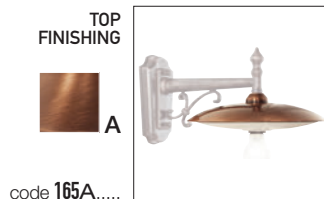

178 | TRADITIONAL

corpo alluminio pressofuso
body in die casting aluminium
corps en aluminium moulé
sous pression
cuerpo aluminio inyectado
Körper aus Aluminium-
Druckguss

diffusore vetro opale
diffuser glass opal
diffuseur verre opaque
difusor vidrio ópalo
Diffuser Glas opal

dettagli / details / details detalles / details:
p.164-165

FOR TECHNICAL DETAILS VISIT
www.landa.it

IP44