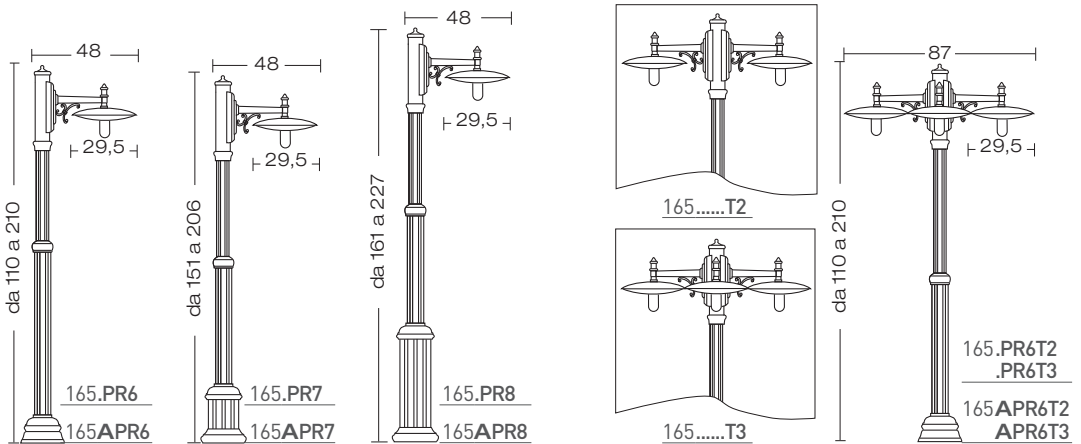

toscana

art.
165

example code:
| art. | finishing | size | colour |
165 . 02 ngr
example copper top code:
| art. | finishing | size | colour |
165 **A** 02 ngr

178 | TRADITIONAL

corpo alluminio pressofuso
body in die casting aluminium
corps en aluminium moulé
sous pression
cuerpo aluminio inyectado
Körper aus Aluminium-
Druckguss

IP44

code 165A....

Articoli disponibili anche con cappello in rame
The items are also available with copper top
Ces articles sont disponibles également avec un chapeau en cuivre
Piezas disponibles también en cobre
Diese Artikel sind auch mit Kupfer-Dach verfügbar

Traditional

TRADITIONAL

179

Thanks to Aulix - CZ

Accessories on request:

code 0404M004
Single connection IP68

code 0404M003
Loop in loop out IP68

Anchor Bolt:
code 00APF8