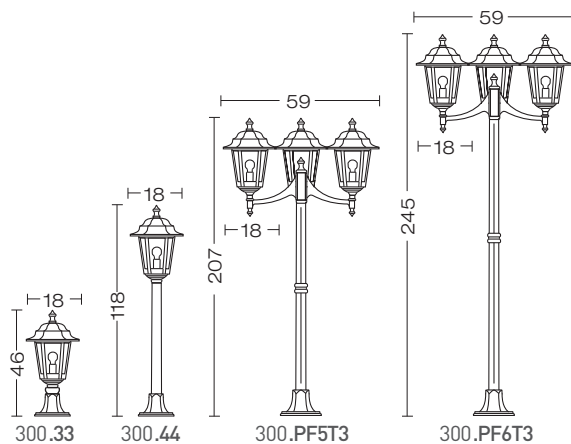

pisa

art.
300

example code:
art. finishing size colour
300 . 02 ngg

corpo alluminio pressofuso
body in die casting aluminium
corps en aluminium moulé
sous pression
cuerpo aluminio inyectado
Körper aus Aluminium-
Druckguss

diffusore vetro
diffuser glass
diffuseur verre
difusor vidrio
Diffuser Glas

dettagli / details / details detalles / details:
p.164-165

FOR TECHNICAL DETAILS VISIT
www.landa.it

IP43

angoliera
corner bracket
patte d'angle
esquinera
Eckhalterungen