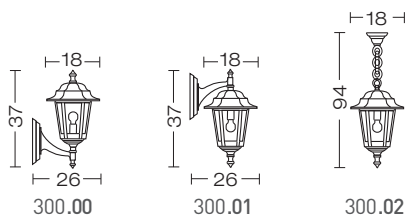

pisa

art.
300

example code:
art. finishing size colour
300 . 02 ngg

corpo alluminio pressofuso
body in die casting aluminium
corps en aluminium moulé
sous pression
cuerpo aluminio inyectado
Körper aus Aluminium-
Druckguss