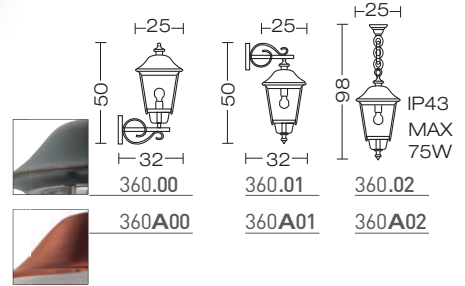

example code:

art.	finishing	size	colour
360	.	02	nga

example copper top code:

art.	finishing	size	colour
360	A	02	nga