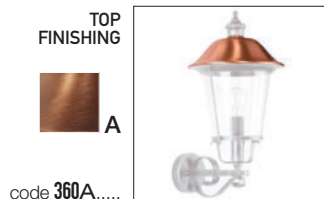

TRADITIONAL
200

corpo alluminio pressofuso
body in die casting aluminium
corps en aluminium moulé
sous pression
cuerpo aluminio inyectado
Körper aus Aluminium-
Druckguss

diffusore policarbonato
trasparente
diffuser transparent
polycarbonate
diffuseur polycarbonate
transparent
difusor policarbonato
transparente
Diffuser Polykarbonat klar

dettagli / details / details detalles / details:
p.164-165

FOR TECHNICAL DETAILS VISIT
www.landa.it

IP44

960°

code 360A....

Articoli disponibili anche con cappello in rame
The items are also available with copper top
Ces articles sont disponibles également avec un chapeau en cuivre
Piezas disponibles también en cobre
Diese Artikel sind auch mit Kupfer-Dach verfügbar

ELECTRIFICATION