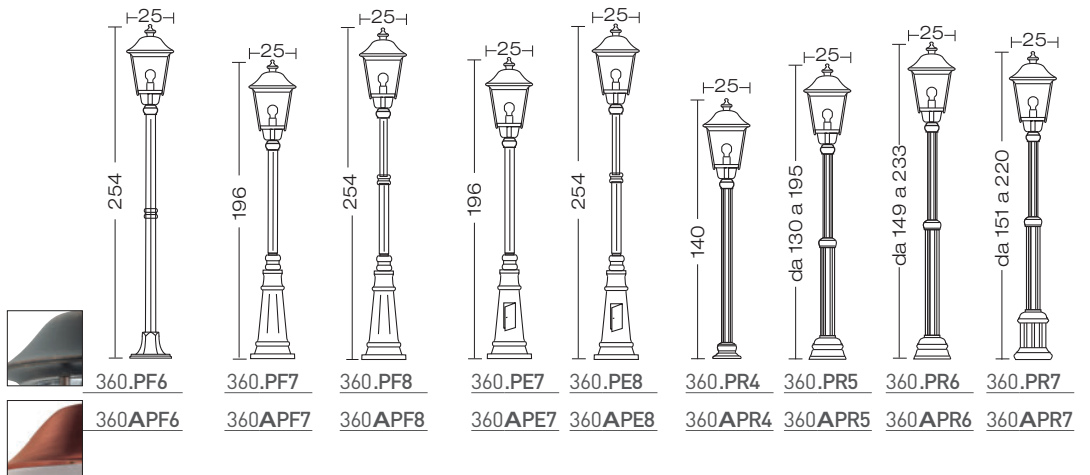

example code:

art.	finishing	size	colour
360	.	02	nga

example copper top code:

art.	finishing	size	colour
360	A	02	nga