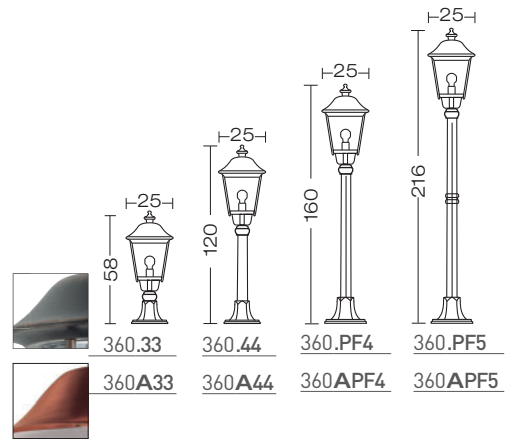

example code:

art.	finishing	size	colour
360	.	02	nga

example copper top code:

art.	finishing	size	colour
360	A	02	nga