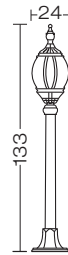

TRADITIONAL
170

corpo alluminio pressofuso
body in die casting aluminium
corps en aluminium moulé
sous pression
cuerpo aluminio inyectado
Körper aus Aluminium-
Druckguss

diffusore policarbonato
trasparente
diffuser transparent
polycarbonate
diffuseur polycarbonate
transparent
difusor policarbonato
transparente
Diffuser Polykarbonat klar

dettagli / details / details detalles / details:
p.164-165

FOR TECHNICAL DETAILS VISIT
www.landa.it

IP44

960°