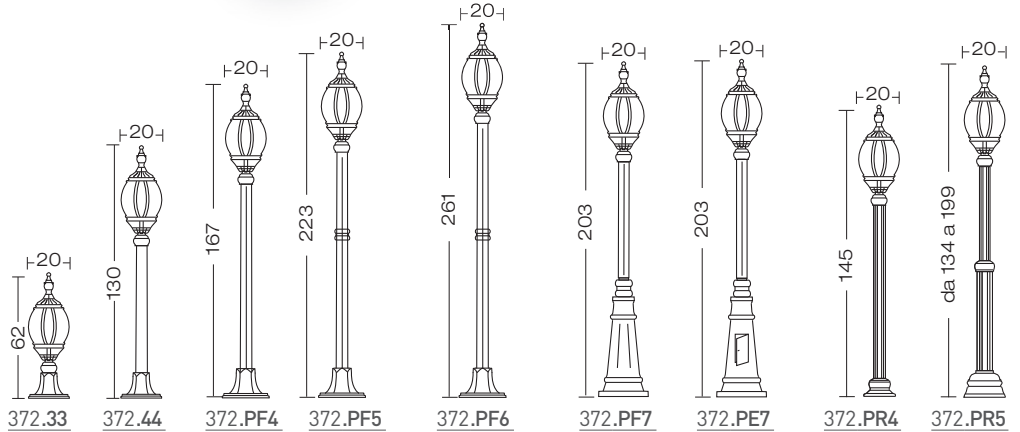

168 | TRADITIONAL

corpo alluminio pressofuso
body in die casting aluminium
corps en aluminium moulé
sous pression
cuerpo aluminio inyectado
Körper aus Aluminium-
Druckguss

diffusore policarbonato
trasparente
diffuser transparent
polycarbonate
diffuseur polycarbonate
transparent
difusor policarbonato
transparente
Diffuser Polykarbonat klar