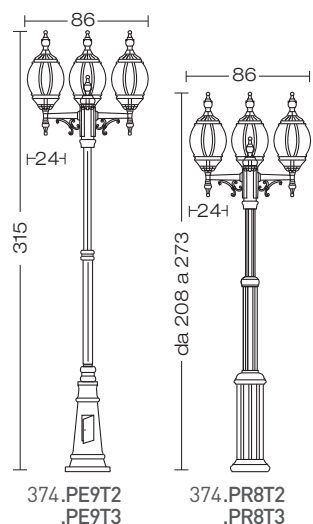

372.PR5.....
372.PR6.....
code 00APR6

372.PR7.....
372.PR8.....
code 00APR8

parigi maxi

example code:
 | art. | finishing | size | colour |
 374 . 00 ngv

art.
373-374

TRADITIONAL
 170

corpo alluminio pressofuso
 body in die casting aluminium
 corps en aluminium moulé
 sous pression
 cuerpo aluminio inyectado
 Körper aus Aluminium-
 Druckguss

Contemporary

Traditional

ENERGY SAVING

TRADITIONAL

171

Accessories on request:

code 0404M004
Single connection IP68

code 0404M003
Loop in loop out IP68

Anchor Bolt:
code 00APF6

374.PF7.....
374.PF8.....
374.PF9.....
374.PE7.....
374.PE8.....
374.PE9.....

374.PR5.....
374.PR6.....

374.PR7.....
374.PR8.....