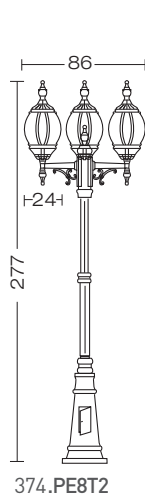

TRADITIONAL
170

corpo alluminio pressofuso
body in die casting aluminium
corps en aluminium moulé
sous pression
cuerpo aluminio inyectado
Körper aus Aluminium-
Druckguss

diffusore policarbonato
trasparente
diffuser transparent
polycarbonate
diffuseur polycarbonate
transparent
difusor policarbonato
transparente
Diffuser Polykarbonat klar

dettagli / details / details detalles / details:
p.164-165

FOR TECHNICAL DETAILS VISIT
www.landa.it

IP44

960°