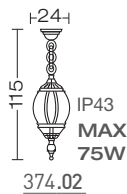

TRADITIONAL
170

corpo alluminio pressofuso
body in die casting aluminium
corps en aluminium moulé
sous pression
cuerpo aluminio inyectado
Körper aus Aluminium-
Druckguss

diffusore policarbonato
trasparente
diffuser transparent
polycarbonate
diffuseur polycarbonate
transparent
difusor policarbonato
transparente
Diffuser Polykarbonat klar

dettagli / details / details detalles / details:
p.164-165

FOR TECHNICAL DETAILS VISIT
www.landa.it

IP44

960°