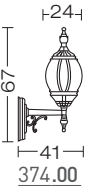

372.PR5.....
372.PR6.....
code 00APR6

372.PR7.....
372.PR8.....
code 00APR8

parigi maxi

example code:
 | art. | finishing | size | colour |
 374 . 00 ngv

art.
373-374

TRADITIONAL
 170

corpo alluminio pressofuso
 body in die casting aluminium
 corps en aluminium moulé
 sous pression
 cuerpo aluminio inyectado
 Körper aus Aluminium-
 Druckguss