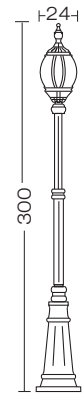

TRADITIONAL
170

corpo alluminio pressofuso
body in die casting aluminium
corps en aluminium moulé
sous pression
cuerpo aluminio inyectado
Körper aus Aluminium-
Druckguss

diffusore policarbonato
trasparente
diffuser transparent
polycarbonate
diffuseur polycarbonate
transparent
difusor policarbonato
transparente
Diffuser Polykarbonat klar

dettagli / details / details detalles / details:
p.164-165

FOR TECHNICAL DETAILS VISIT
www.landa.it

IP44

960°