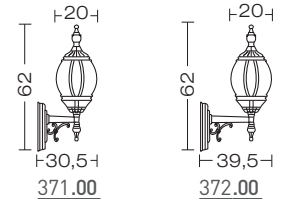

code 0404M003
Loop in loop out IP68

Anchor Bolt:
code 00APF6

370.PF4.....
370.PF5.....
370.PF6.....
code 00APR6

370.PR5.....
370.PR6.....
code 00APR6

370.PR7.....
code 00APR8

parigi

art.
371-372

example code:
art. finishing size colour
372 . 01 ngg