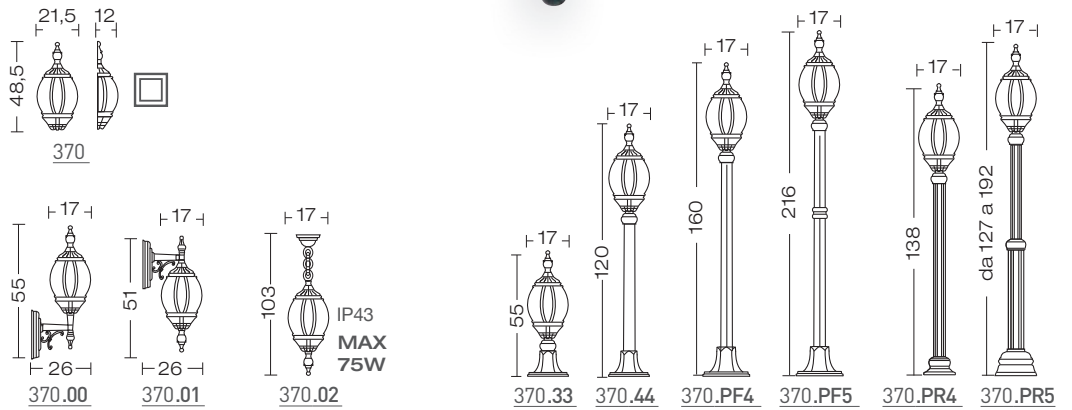

parigi mini

art.
370

example code:
| art. | finishing | size | colour |
370 . 00 ngv

166 | TRADITIONAL

corpo alluminio pressofuso
body in die casting aluminium
corps en aluminium moulé
sous pression
cuerpo aluminio inyectado
Körper aus Aluminium-
Druckguss

diffusore policarbonato
trasparente
diffuser transparent
polycarbonate
diffuseur polycarbonate
transparent
difusor policarbonato
transparente
Diffuser Polykarbonat klar

dettagli / details / details detalles / details:
p.164-165

FOR TECHNICAL DETAILS VISIT
www.landa.it

IP44

960°

ELECTRIFICATION

Energy efficiency classes

A+ ÷ E