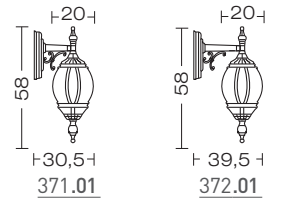

code 0404M003
Loop in loop out IP68

Anchor Bolt:
code 00APF6

370.PF4.....
370.PF5.....
370.PF6.....
code 00APR6

370.PR5.....
370.PR6.....
code 00APR6

370.PR7.....
code 00APR8

parigi

art.
371-372

example code:
art. finishing size colour
372 . 01 ngg