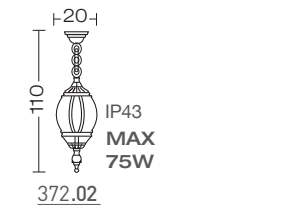

code 0404M003
Loop in loop out IP68

Anchor Bolt:
code 00APF6

370.PF4.....
370.PF5.....
370.PF6.....
code 00APR6

370.PR5.....
370.PR6.....
code 00APR6

370.PR7.....
code 00APR8

parigi

art.
371-372

example code:
art. finishing size colour
372 . 01 ngg