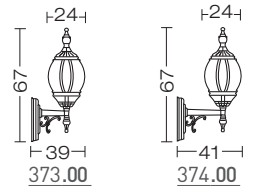

372.PR5.....
372.PR6.....
code 00APR6

372.PR7.....
372.PR8.....
code 00APR8

parigi maxi

example code:
 | art. | finishing | size | colour |
 374 . 00 ngv

art.
373-374

TRADITIONAL
 170

corpo alluminio pressofuso
 body in die casting aluminium
 corps en aluminium moulé
 sous pression
 cuerpo aluminio inyectado
 Körper aus Aluminium-
 Druckguss