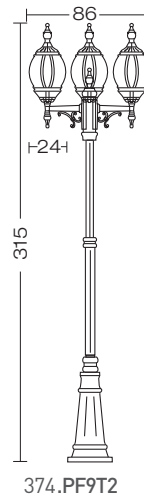

TRADITIONAL
170

corpo alluminio pressofuso
body in die casting aluminium
corps en aluminium moulé
sous pression
cuerpo aluminio inyectado
Körper aus Aluminium-
Druckguss

diffusore policarbonato
trasparente
diffuser transparent
polycarbonate
diffuseur polycarbonate
transparent
difusor policarbonato
transparente
Diffuser Polykarbonat klar

dettagli / details / details detalles / details:
p.164-165

FOR TECHNICAL DETAILS VISIT
www.landa.it

IP44

960°