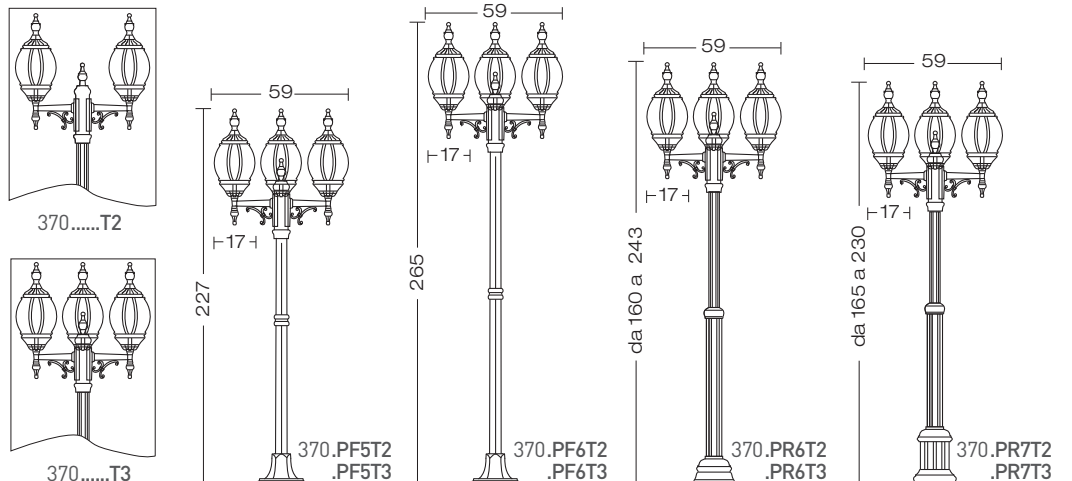

parigi mini

art.
370

example code:
| art. | finishing | size | colour |
370 . 00 ngv

166 | TRADITIONAL

corpo alluminio pressofuso
body in die casting aluminium
corps en aluminium moulé
sous pression
cuerpo aluminio inyectado
Körper aus Aluminium-
Druckguss

diffusore policarbonato
trasparente
diffuser transparent
polycarbonate
diffuseur polycarbonate
transparent
difusor policarbonato
transparente
Diffuser Polykarbonat klar

dettagli / details / details detalles / details:
p.164-165

FOR TECHNICAL DETAILS VISIT
www.landa.it

IP44

960°

ELECTRIFICATION

Energy efficiency classes

A+ ÷ E