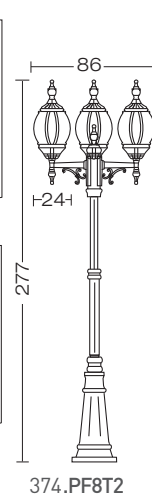

TRADITIONAL
170

corpo alluminio pressofuso
body in die casting aluminium
corps en aluminium moulé
sous pression
cuerpo aluminio inyectado
Körper aus Aluminium-
Druckguss

diffusore policarbonato
trasparente
diffuser transparent
polycarbonate
diffuseur polycarbonate
transparent
difusor policarbonato
transparente
Diffuser Polykarbonat klar

dettagli / details / details detalles / details:
p.164-165

FOR TECHNICAL DETAILS VISIT
www.landa.it

IP44

960°