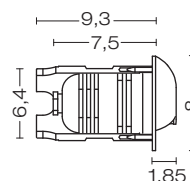

code ....L5

RECESSED  
 20

corpo alluminio estruso  
 anodizzato  
 body in extruded anodized  
 aluminium  
 corps en aluminium extrudé  
 anodisé  
 cuerpo en aluminio  
 extrusionado y anodizado  
 Körper aus eloxiertem  
 fließgepresst Aluminium