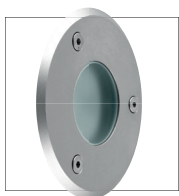

design Ufficio Tecnico Landa

4155