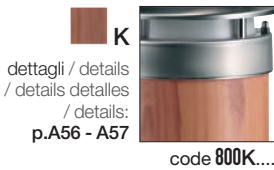

FINISHING

Wood that isn't wood

Processo produttivo non inquinante
Production process is not polluting
C'est un procédé de production non polluant
Proceso productivo no contaminante
Umweltfreundlicher Herstellungsprozess