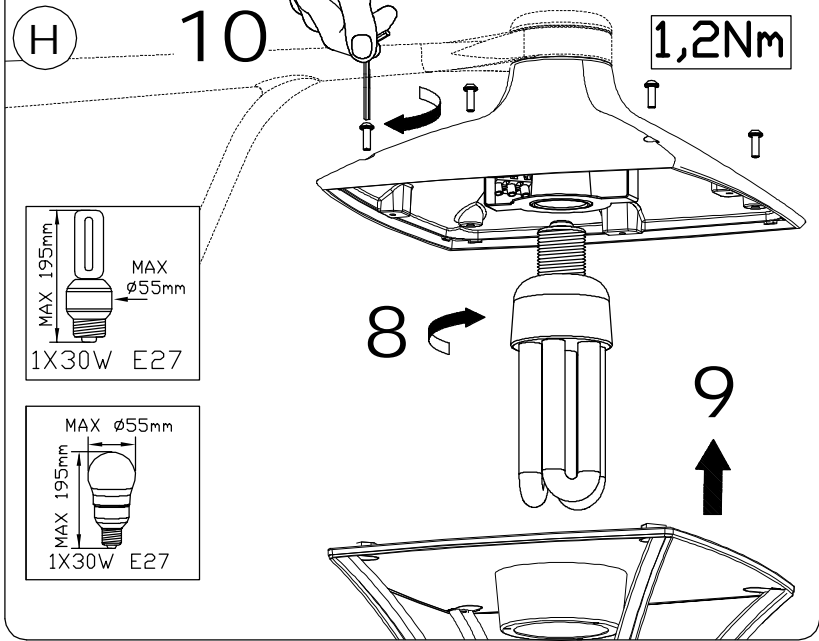

LANDA®

illuminotecnica

IM 176.01

IM 179.01