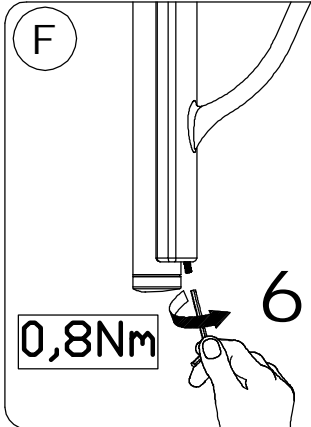

LANDA®

illuminotecnica

IM 176.01

IM 179.01