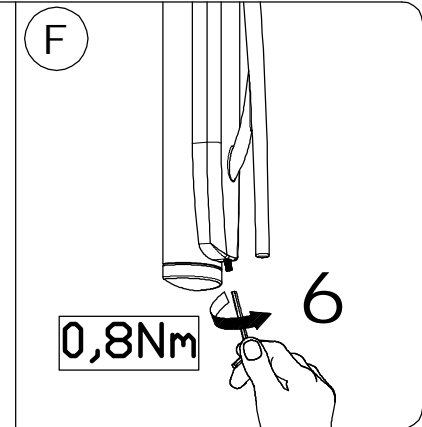

LANDA®

illuminotecnica

IM 176.01

IM 179.01