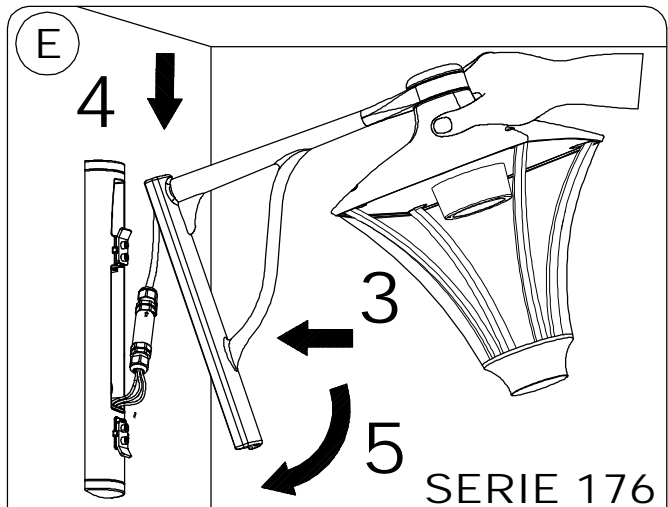

LANDA®

illuminotecnica

IM 176.01

IM 179.01