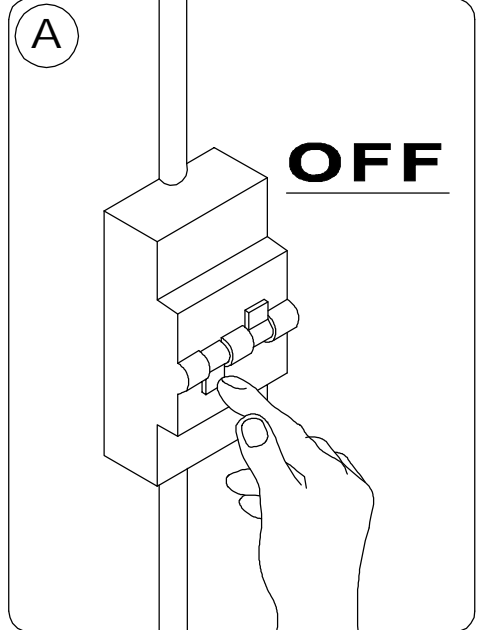

LANDA®

illuminotecnica

IM 176.01

IM 179.01