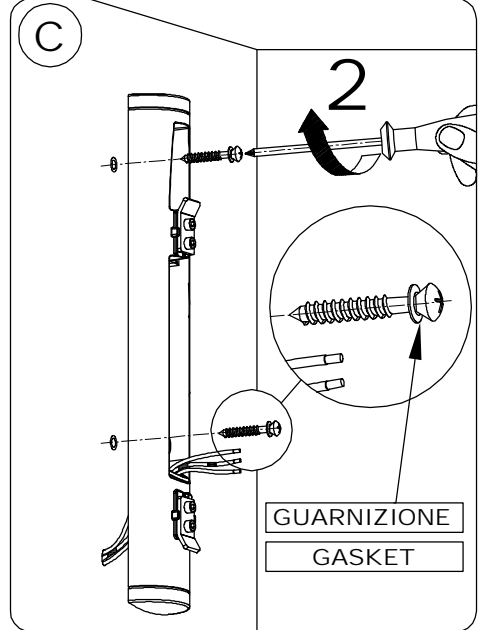

LANDA®

illuminotecnica

IM 176.01

IM 179.01