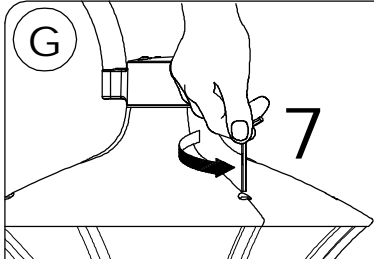

LANDA®

illuminotecnica

IM 176.01

IM 179.01