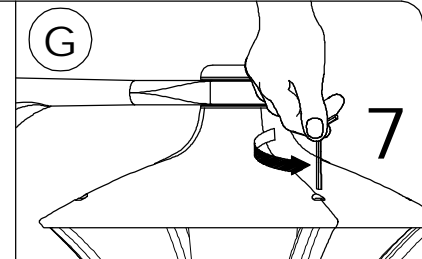

LANDA®

illuminotecnica

IM 176.01

IM 179.01