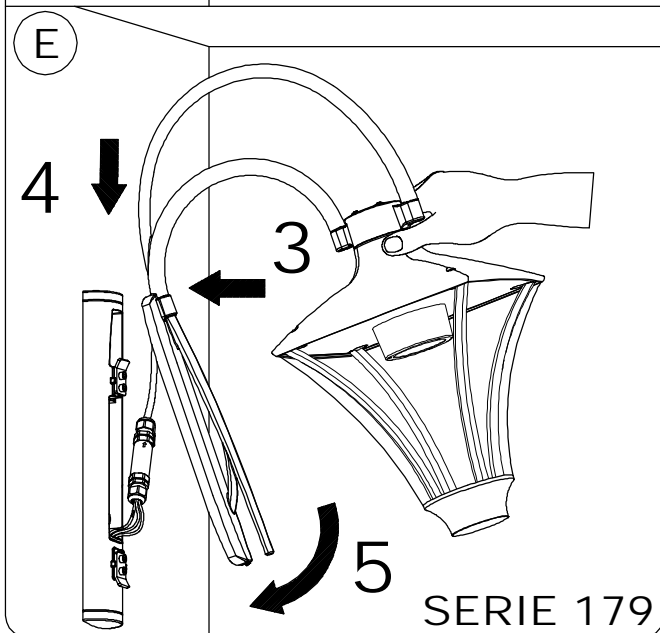

# LANDA®

illuminotecnica

IM 176H35.01  
IM 179H35.01

## IM CONNETTORE TH 400 3POLI IP68

CE IP68  
5BAR