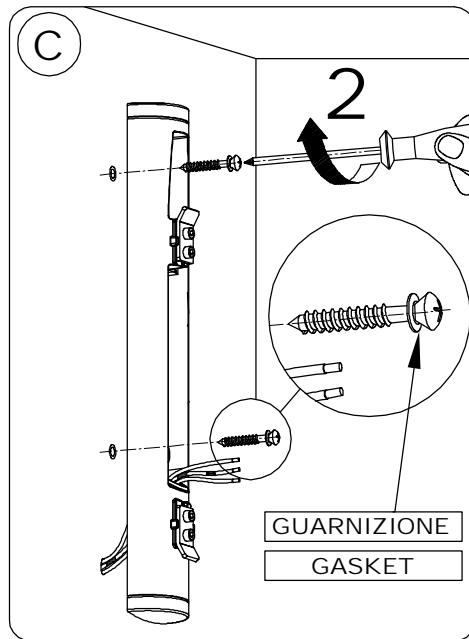

LANDA®

illuminotecnica

IM 176H35.01
IM 179H35.01