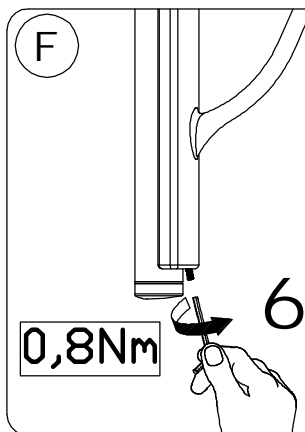

LANDA®

illuminotecnica

IM 176H35.01
IM 179H35.01