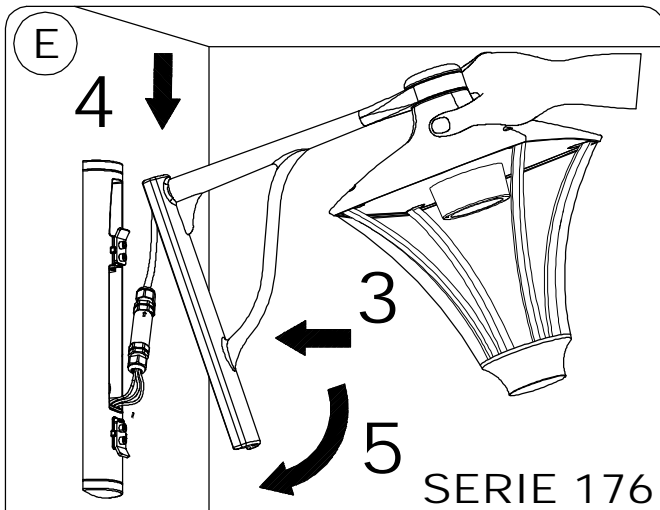

# LANDA®

illuminotecnica

IM 176H35.01  
IM 179H35.01

## IM CONNETTORE TH 400 3POLI IP68

CE IP68  
5BAR