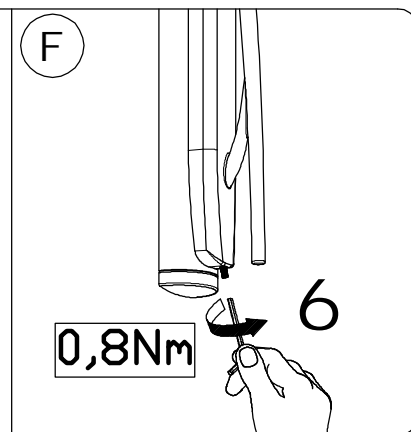

LANDA®

illuminotecnica

IM 176H35.01
IM 179H35.01