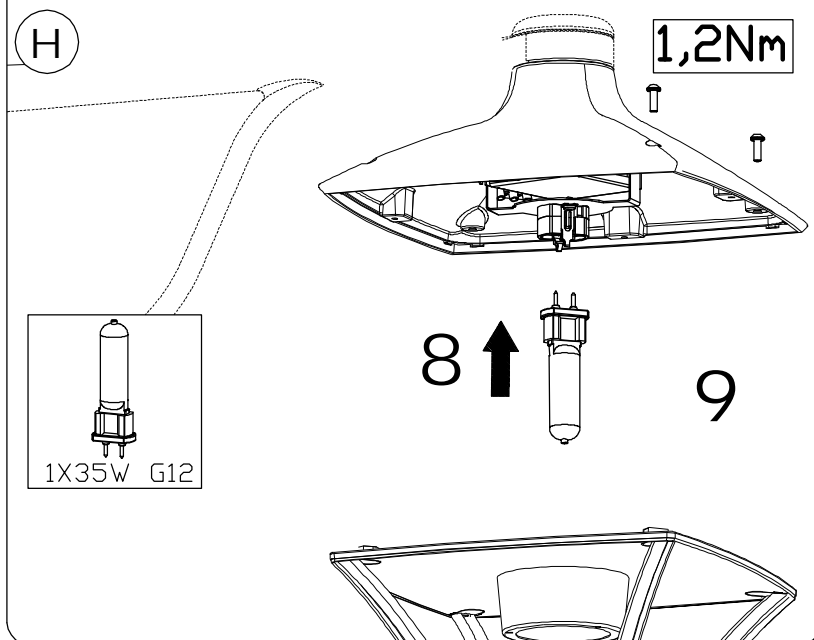

# LANDA®

illuminotecnica

IM 176H35.01  
IM 179H35.01

## IM CONNETTORE TH 400 3POLI IP68

CE IP68  
5BAR