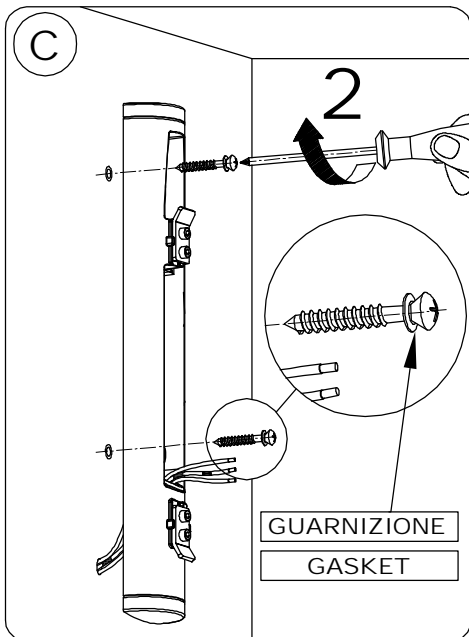

LANDA®

illuminotecnica

IM 178L24.01-178L24H.01

IM 180L24.01-180L24H.01

CE	220-240 VOLT	IP65
LED 24WATT