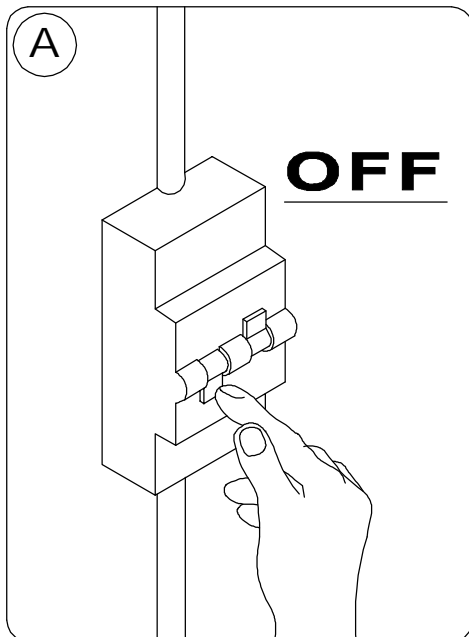

LANDA®

illuminotecnica

IM 178L24.01-178L24H.01

IM 180L24.01-180L24H.01

CE	220-240 VOLT	IP65
LED 24WATT