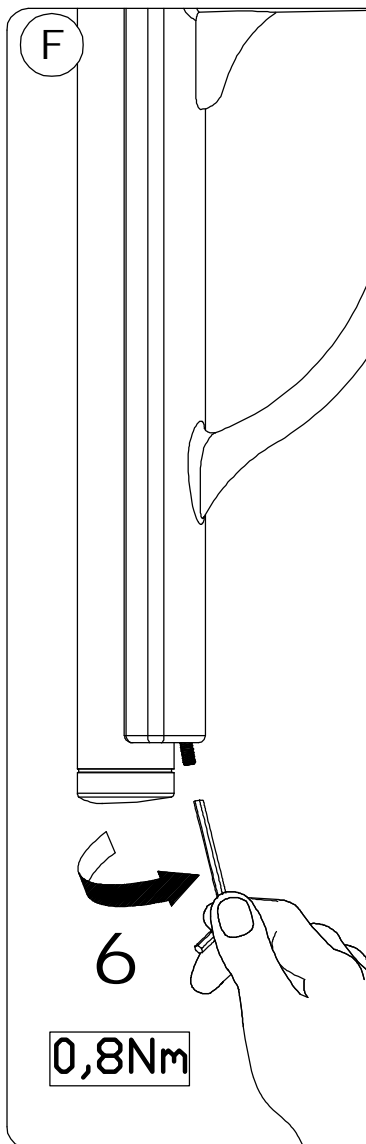

# LANDA®

illuminotecnica

IM 178L24.01-178L24H.01

IM 180L24.01-180L24H.01

CE	220-240 VOLT	IP65
LED 24WATT		

## IM CONNETTORE TH 400 3POLI IP68

CE IP68  
5BAR