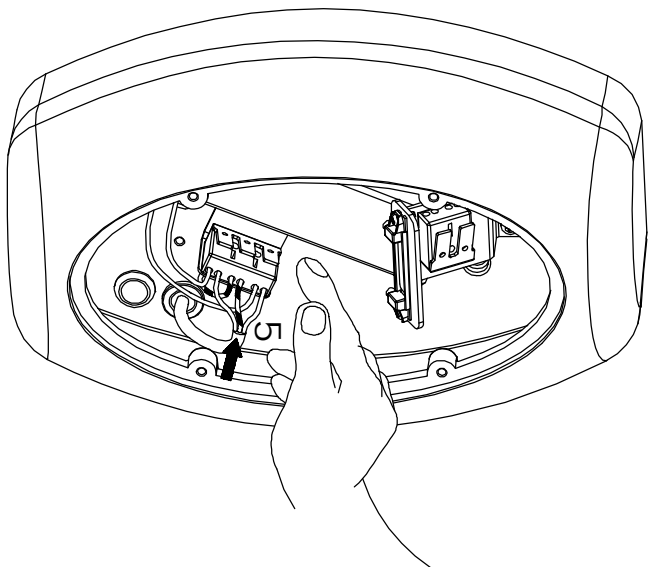

## IM 406 LED

CE IP65 220V  
240V

A

B

C

D

E

F