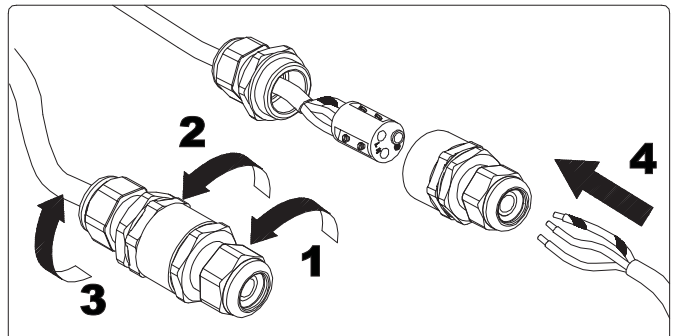

LANDA®

illuminotecnica

IM 406

CE 250 VOLT IP65

IM 406

CONNECTION: E27-F26-H35

CE	250 VOLT	IP65			
					