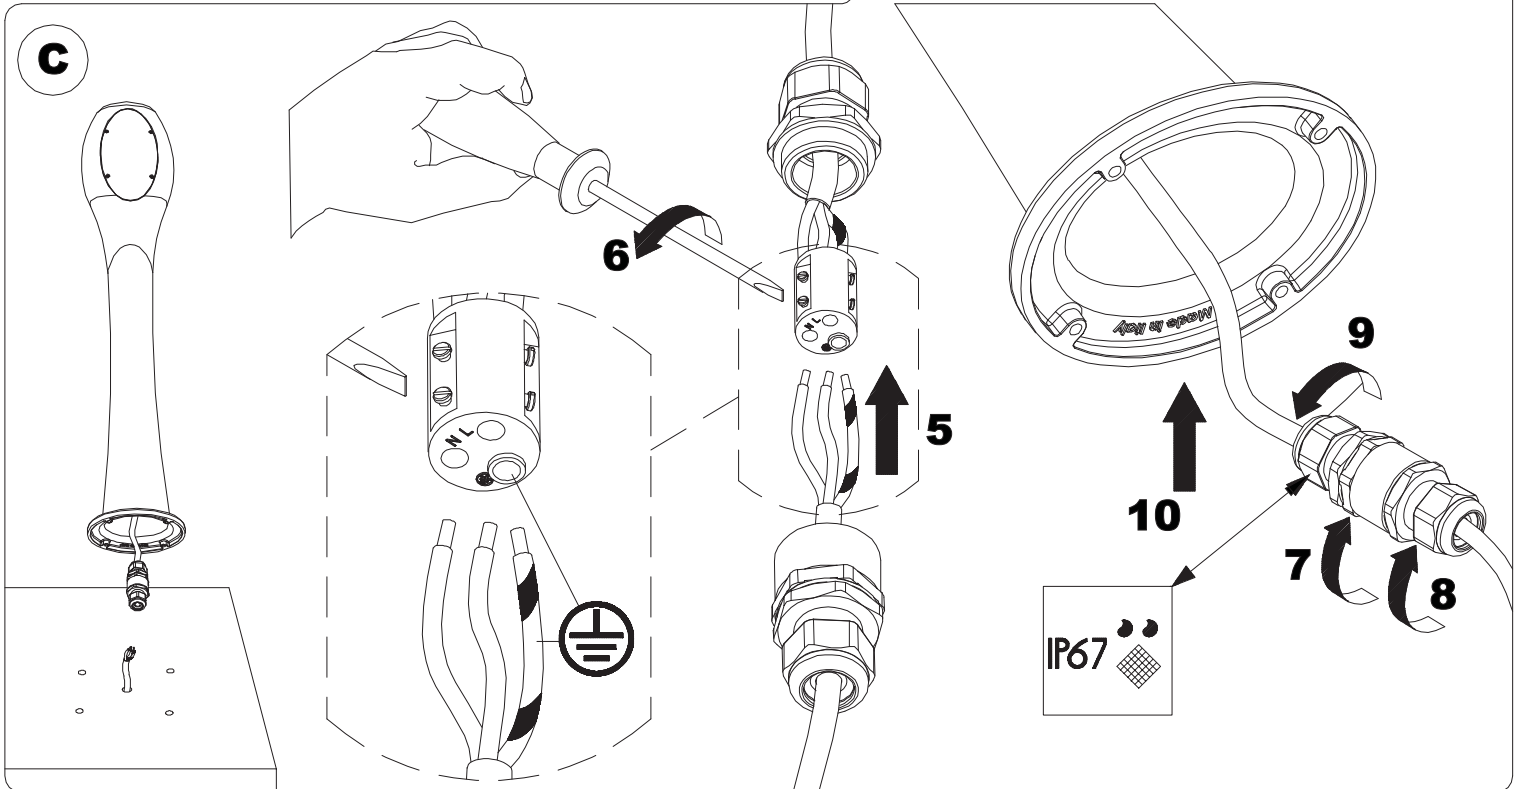

LANDA®

illuminotecnica

IM 406

CE 250 VOLT IP65

IM 406

CONNECTION: E27-F26-H35

CE	250 VOLT	IP65			
					