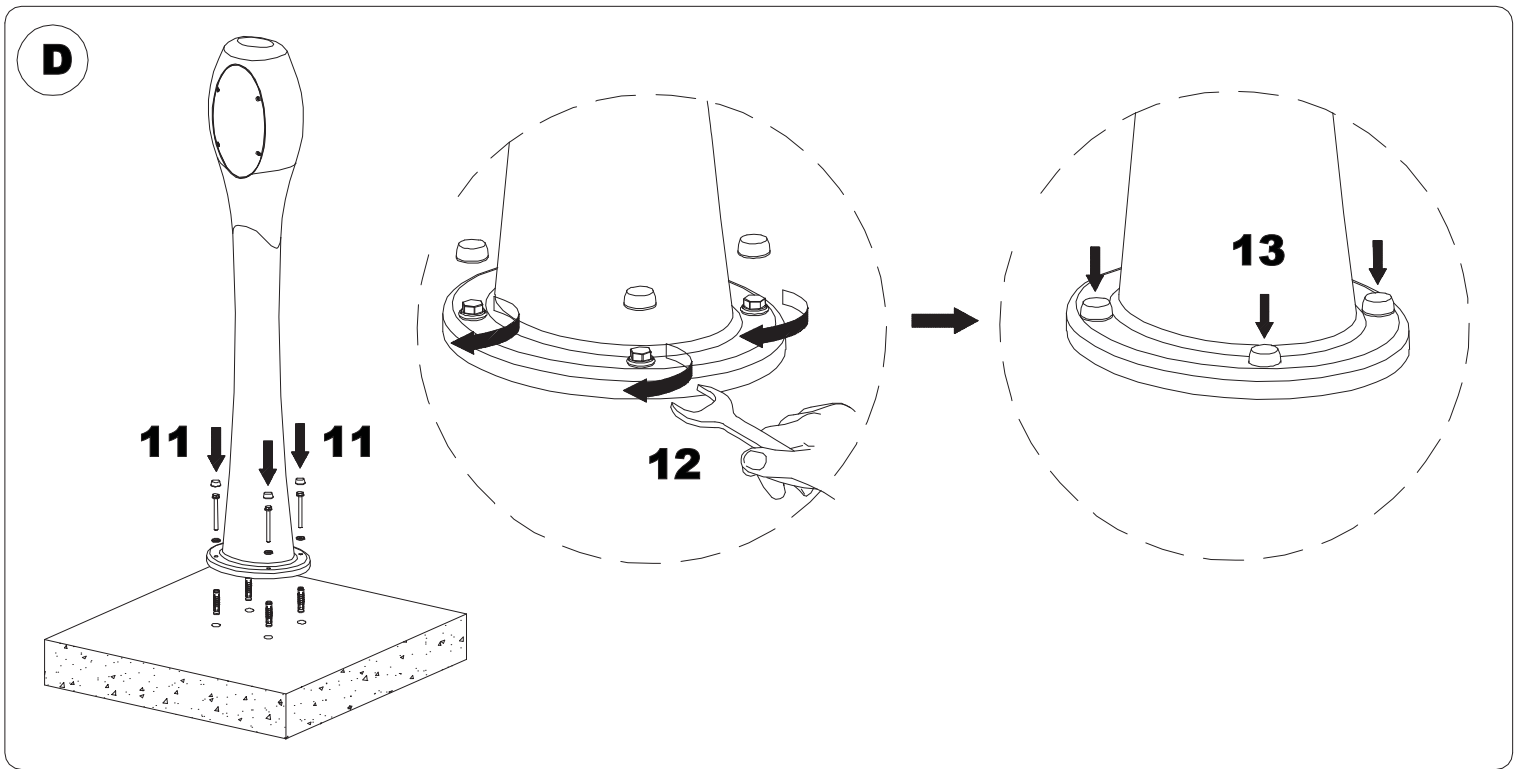

LANDA®

illuminotecnica

IM 406

CE 250 VOLT IP65

IM 406

CONNECTION: E27-F26-H35

CE	250 VOLT	IP65			
					