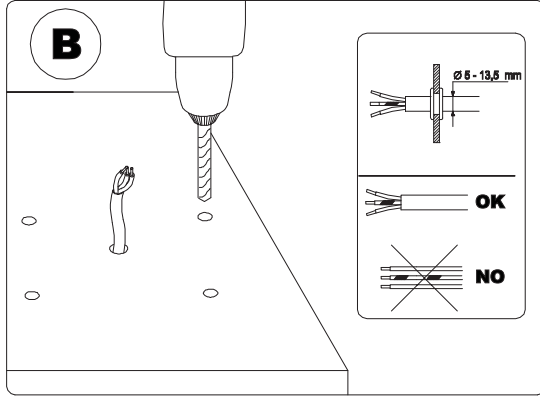

LANDA®

illuminotecnica

IM 406

CE 250 VOLT IP65

IM 406

CONNECTION: E27-F26-H35

CE	250 VOLT	IP65			
					