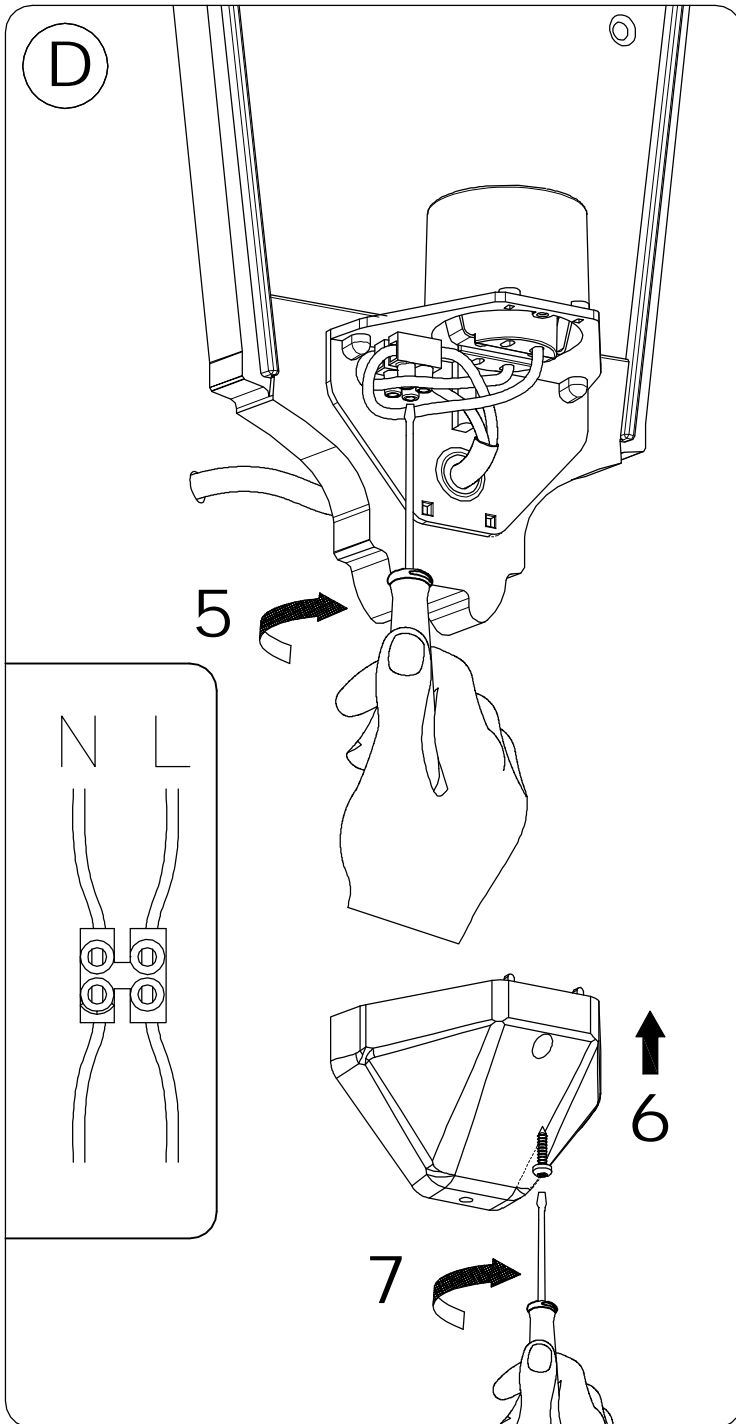

LANDA®

illuminotecnica

IM 425

| | | | | | |
|----|--|----------|------|--|--|
| CE | | 250 VOLT | IP44 | | |
| | | | | | |

LANDA®

illuminotecnica

IM 425