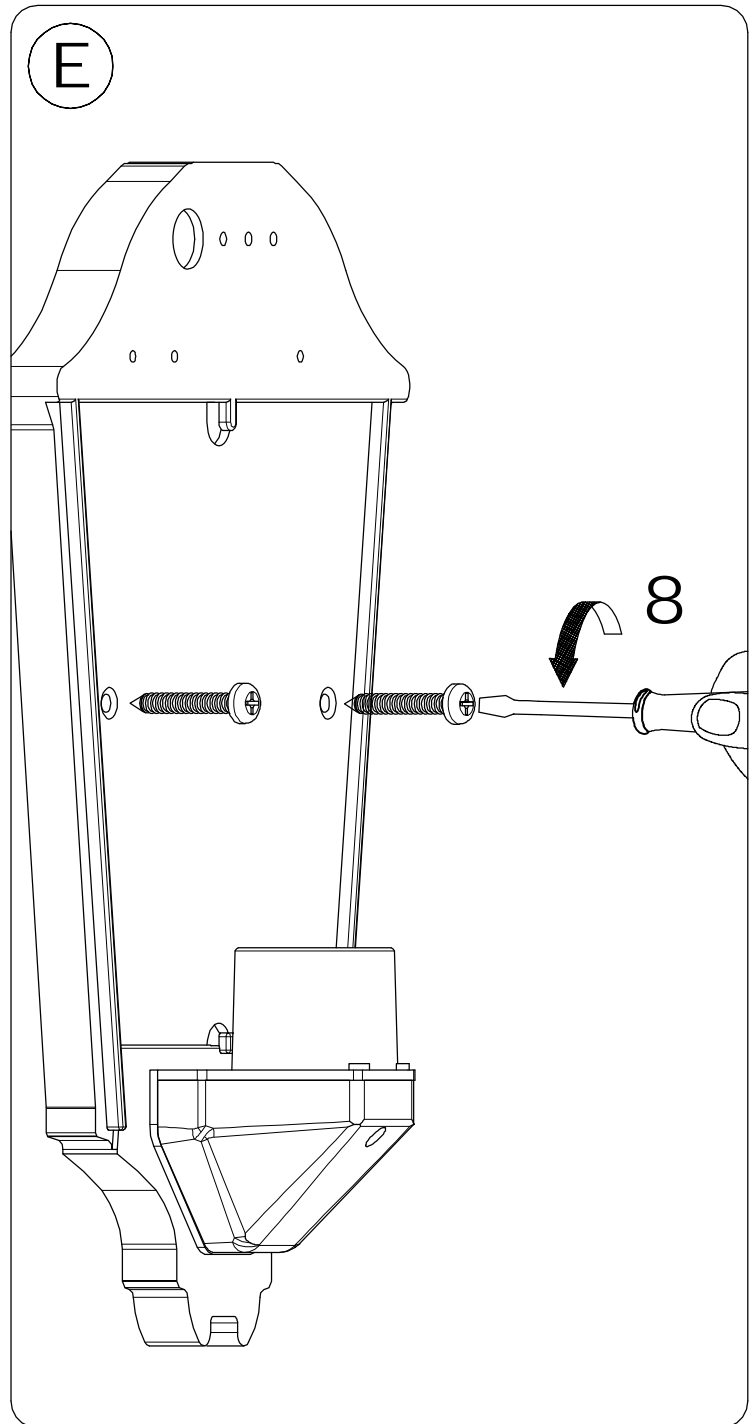

LANDA®

illuminotecnica

IM 425

| | | | | | |
|----|--|----------|------|--|--|
| CE | | 250 VOLT | IP44 | | |
| | | | | | |

LANDA®

illuminotecnica

IM 425