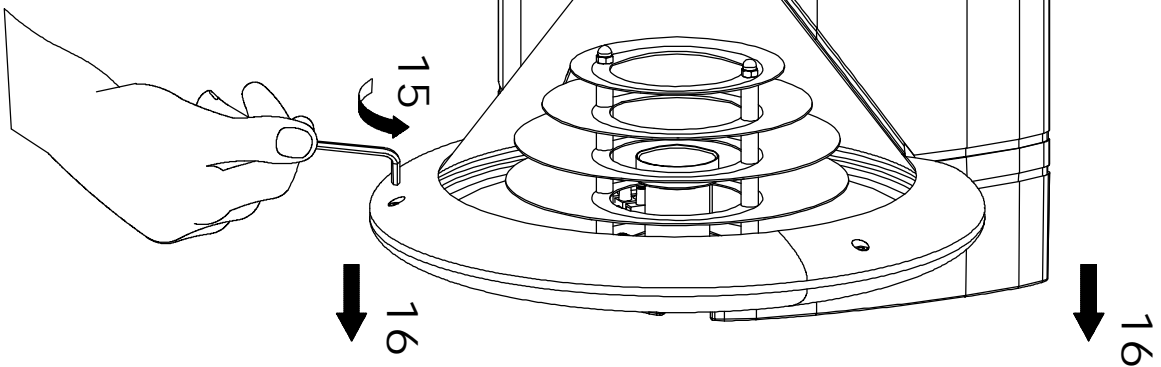

## IM 451 E27 APPLIQUE IBIS 2

	250 V			
				
				

- In caso di rottura del diffusore in plastica il prodotto non può essere utilizzato, contattare il fornitore per la sua sostituzione.
- Should the plastic diffuser break, the product cannot be used and you should contact the manufacturer for its replacement
- En cas d'endommagement de diffuseur en plastique le produit ne peut pas être utilisé, contactez le fabricant pour le remplacement
- Falls das Kunststoffabdeckung kaputt sein sollte, kann das produkt nicht verwendet werden. Kontaktieren Sie in dem Fall den Hersteller, um das Glas zu ersetzen.
- No utilizar el producto en caso de ruptura del difusor de plástico y contactar el fabricante para la sustitución.

## IM 451 E27 APPLIQUE IBIS 2

	250 V	IP65		
	MAX 130mm	MAX 130mm	MAX 130mm	
1X15W E27	MAX 130mm	MAX 130mm	MAX 130mm	
1X15W E27	MAX 130mm	MAX 130mm	MAX 130mm	

G

H

ATTENZIONE  
CAUTION  
ATTENTION  
ACTUNG  
PRECAUCIÓN