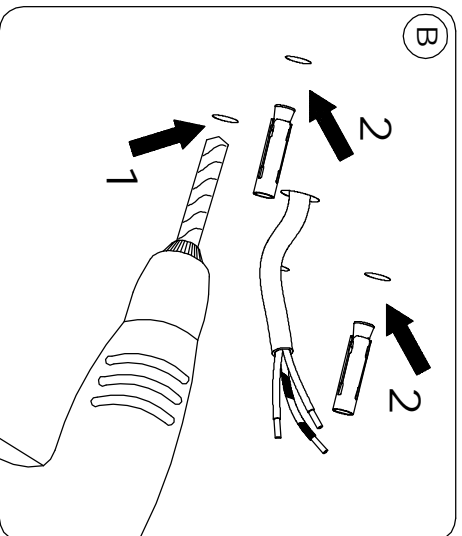

## IM 451 E27 APPLIQUE IBIS 2

	250 V			
				
				

- In caso di rottura del diffusore in plastica il prodotto non può essere utilizzato, contattare il fornitore per la sua sostituzione.
- Should the plastic diffuser break, the product cannot be used and you should contact the manufacturer for its replacement
- En cas d'endommagement de diffuseur en plastique le produit ne peut pas être utilisé, contactez le fabricant pour le remplacement
- Falls das Kunststoffabdeckung kaputt sein sollte, kann das produkt nicht verwendet werden. Kontaktieren Sie in dem Fall den Hersteller, um das Glas zu ersetzen.
- No utilizar el producto en caso de ruptura del difusor de plástico y contactar el fabricante para la sustitución.