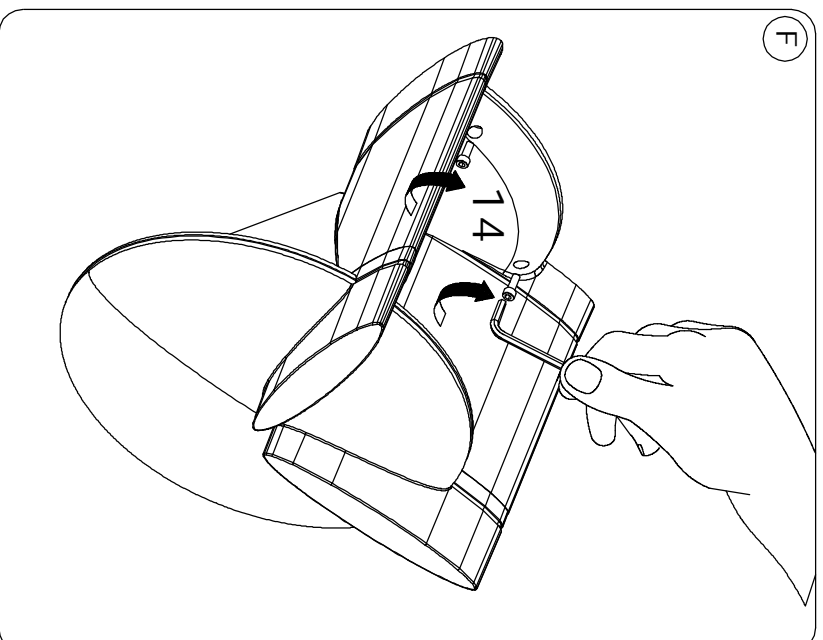

## IM 451 E27 APPLIQUE IBIS 2

	250 V			
				
				

- In caso di rottura del diffusore in plastica il prodotto non può essere utilizzato, contattare il fornitore per la sua sostituzione.
- Should the plastic diffuser break, the product cannot be used and you should contact the manufacturer for its replacement
- En cas d'endommagement de diffuseur en plastique le produit ne peut pas être utilisé, contactez le fabricant pour le remplacement
- Falls das Kunststoffabdeckung kaputt sein sollte, kann das produkt nicht verwendet werden. Kontaktieren Sie in dem Fall den Hersteller, um das Glas zu ersetzen.
- No utilizar el producto en caso de ruptura del difusor de plástico y contactar el fabricante para la sustitución.