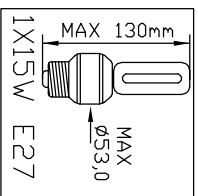

## IM 451 E27 APPLIQUE IBIS 2

	250 V	IP65		
	MAX 130mm	MAX 130mm	MAX 130mm	
1X15W E27	MAX 130mm	MAX 130mm	MAX 130mm	
1X15W E27	MAX 130mm	MAX 130mm	MAX 130mm	

G

H

ATTENZIONE  
CAUTION  
ATTENTION  
ACTUNG  
PRECAUCIÓN