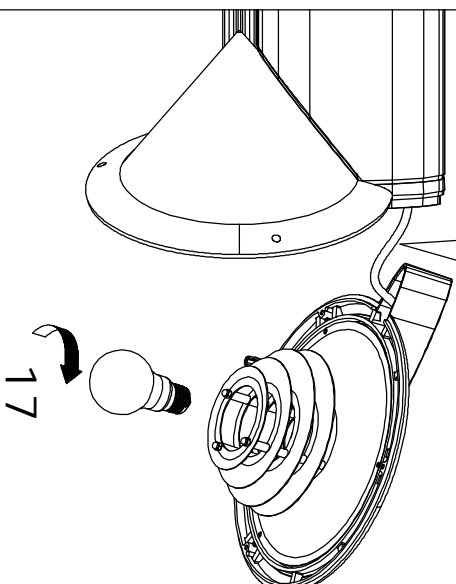

## IM 451 E27 APPLIQUE IBIS 2

	250 V	IP65		
	MAX 130mm	MAX 130mm	MAX 130mm	
1X15W E27	MAX 130mm	MAX 130mm	MAX 130mm	
1X15W E27	MAX 130mm	MAX 130mm	MAX 130mm	

G

H

ATTENZIONE  
CAUTION  
ATTENTION  
ACTUNG  
PRECAUCIÓN