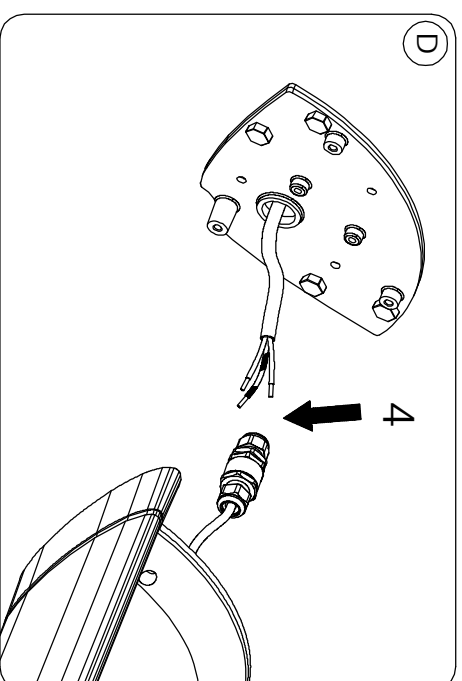

## IM 451 E27 APPLIQUE IBIS 2

	250 V			
				
				

- In caso di rottura del diffusore in plastica il prodotto non può essere utilizzato, contattare il fornitore per la sua sostituzione.
- Should the plastic diffuser break, the product cannot be used and you should contact the manufacturer for its replacement
- En cas d'endommagement de diffuseur en plastique le produit ne peut pas être utilisé, contactez le fabricant pour le remplacement
- Falls das Kunststoffabdeckung kaputt sein sollte, kann das produkt nicht verwendet werden. Kontaktieren Sie in dem Fall den Hersteller, um das Glas zu ersetzen.
- No utilizar el producto en caso de ruptura del difusor de plástico y contactar el fabricante para la sustitución.