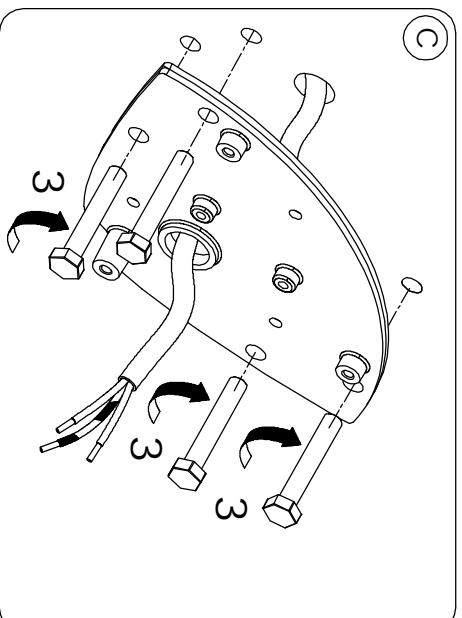

## IM 451 E27 APPLIQUE IBIS 2

	250 V			
				
				

- In caso di rottura del diffusore in plastica il prodotto non può essere utilizzato, contattare il fornitore per la sua sostituzione.
- Should the plastic diffuser break, the product cannot be used and you should contact the manufacturer for its replacement
- En cas d'endommagement de diffuseur en plastique le produit ne peut pas être utilisé, contactez le fabricant pour le remplacement
- Falls das Kunststoffabdeckung kaputt sein sollte, kann das produkt nicht verwendet werden. Kontaktieren Sie in dem Fall den Hersteller, um das Glas zu ersetzen.
- No utilizar el producto en caso de ruptura del difusor de plástico y contactar el fabricante para la sustitución.

## IM 451 E27 APPLIQUE IBIS 2

	250 V	IP65		
	MAX 130mm	MAX 130mm	MAX 130mm	
1X15W E27	MAX 130mm	MAX 130mm	MAX 130mm	
1X15W E27	MAX 130mm	MAX 130mm	MAX 130mm	

G

H

ATTENZIONE  
CAUTION  
ATTENTION  
ACTUNG  
PRECAUCIÓN