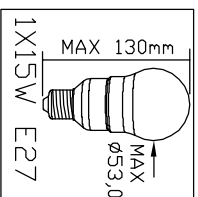

## IM 451 E27 APPLIQUE IBIS 2

	250 V	IP65		
	MAX 130mm	MAX 130mm	MAX 130mm	
1X15W E27	MAX 130mm	MAX 130mm	MAX 130mm	
1X15W E27	MAX 130mm	MAX 130mm	MAX 130mm	

G

H

ATTENZIONE  
CAUTION  
ATTENTION  
ACTUNG  
PRECAUCIÓN