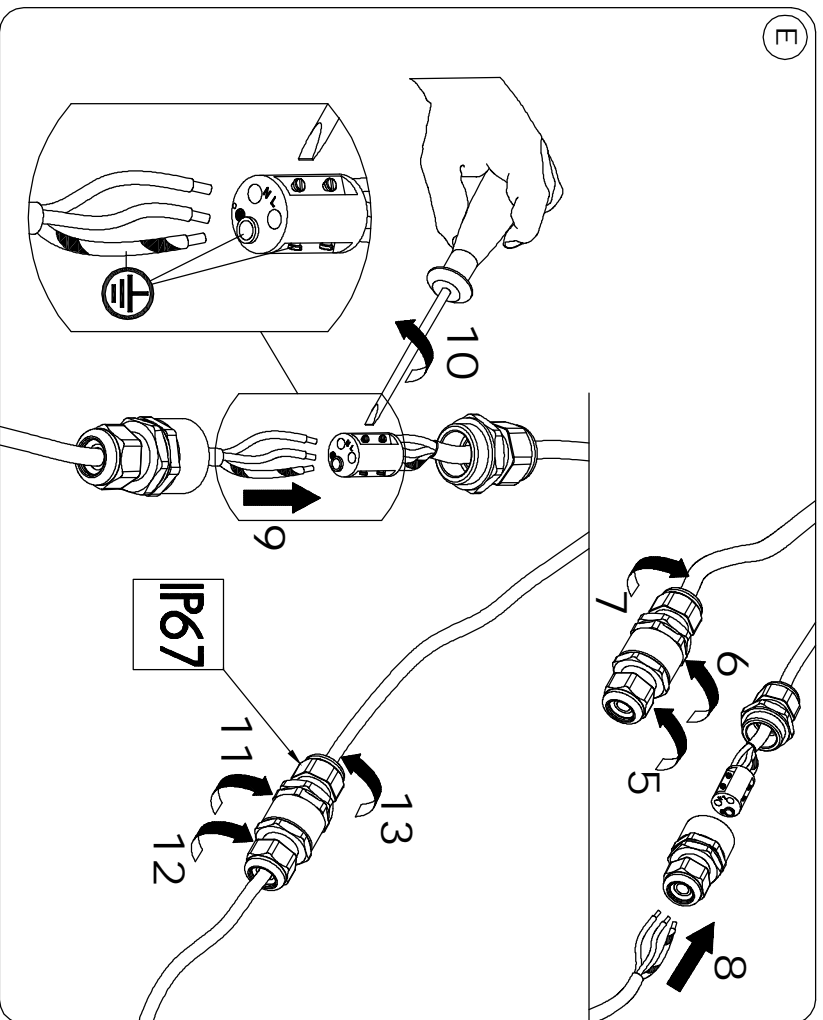

## IM 451 E27 APPLIQUE IBIS 2

	250 V			
				
				

- In caso di rottura del diffusore in plastica il prodotto non può essere utilizzato, contattare il fornitore per la sua sostituzione.
- Should the plastic diffuser break, the product cannot be used and you should contact the manufacturer for its replacement
- En cas d'endommagement de diffuseur en plastique le produit ne peut pas être utilisé, contactez le fabricant pour le remplacement
- Falls das Kunststoffabdeckung kaputt sein sollte, kann das produkt nicht verwendet werden. Kontaktieren Sie in dem Fall den Hersteller, um das Glas zu ersetzen.
- No utilizar el producto en caso de ruptura del difusor de plástico y contactar el fabricante para la sustitución.

## IM 451 E27 APPLIQUE IBIS 2

	250 V	IP65		
	MAX 130mm	MAX 130mm	MAX 130mm	
1X15W E27	MAX 130mm	MAX 130mm	MAX 130mm	
1X15W E27	MAX 130mm	MAX 130mm	MAX 130mm	

G

H

ATTENZIONE  
CAUTION  
ATTENTION  
ACTUNG  
PRECAUCIÓN