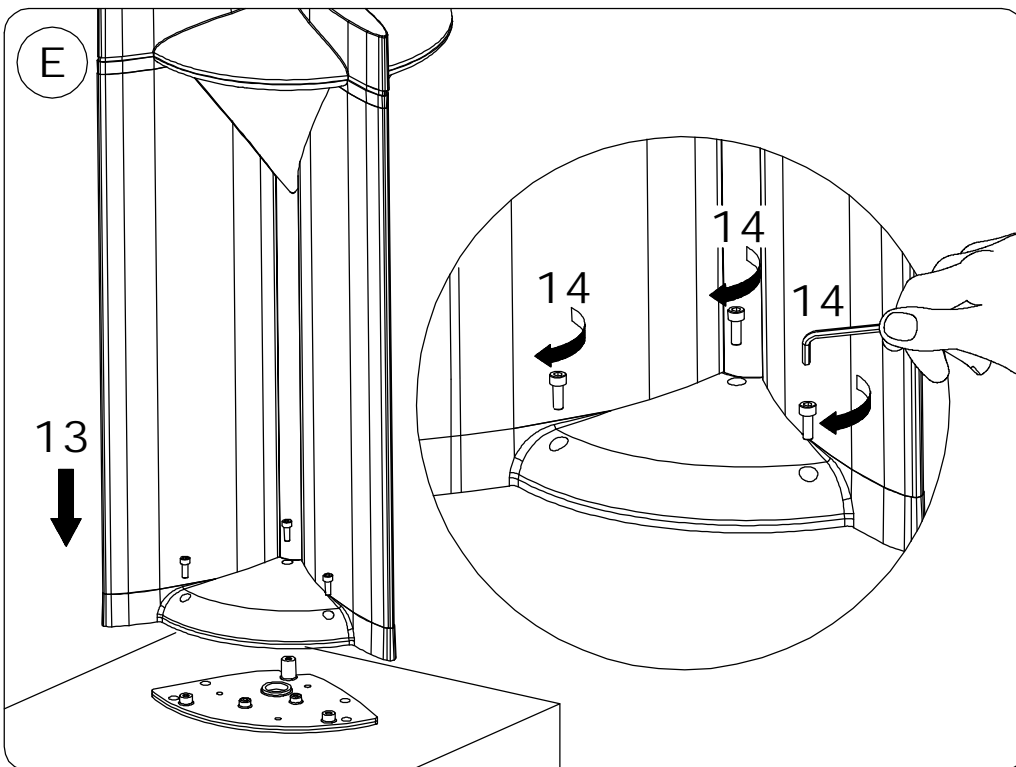

## IM 451 E27 IBIS 2

CE 250 V IP65

- In caso di rottura del diffusore in plastica il prodotto non può essere utilizzato, contattare il fornitore per la sua sostituzione .

- Should the plastic diffuser break , the product cannot be used and you should contact the manufacturer for its replacement