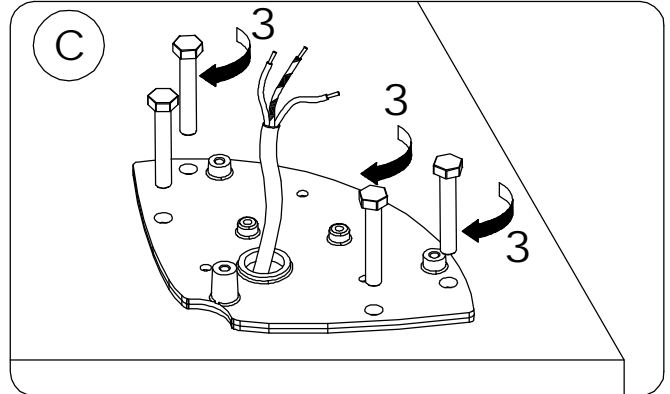

## IM 451 E27 IBIS 2

CE 250 V IP65

- In caso di rottura del diffusore in plastica il prodotto non può essere utilizzato, contattare il fornitore per la sua sostituzione .

- Should the plastic diffuser break , the product cannot be used and you should contact the manufacturer for its replacement