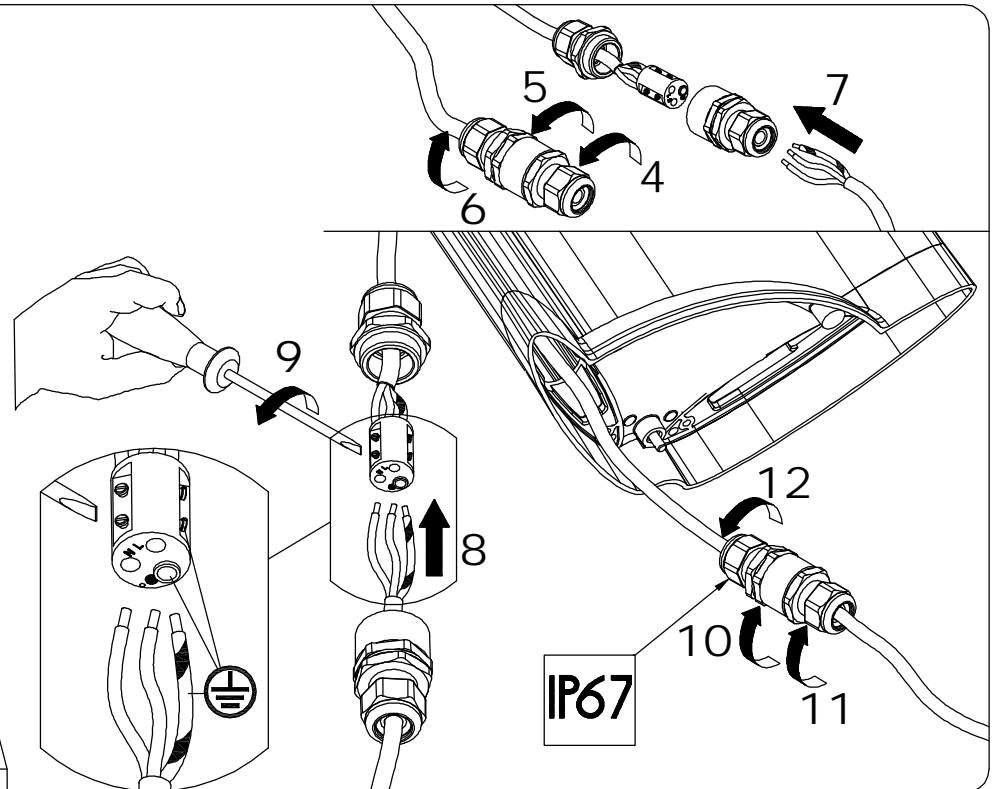

## IM 451 E27 IBIS 2

CE 250 V IP65

- In caso di rottura del diffusore in plastica il prodotto non può essere utilizzato, contattare il fornitore per la sua sostituzione .

- Should the plastic diffuser break , the product cannot be used and you should contact the manufacturer for its replacement