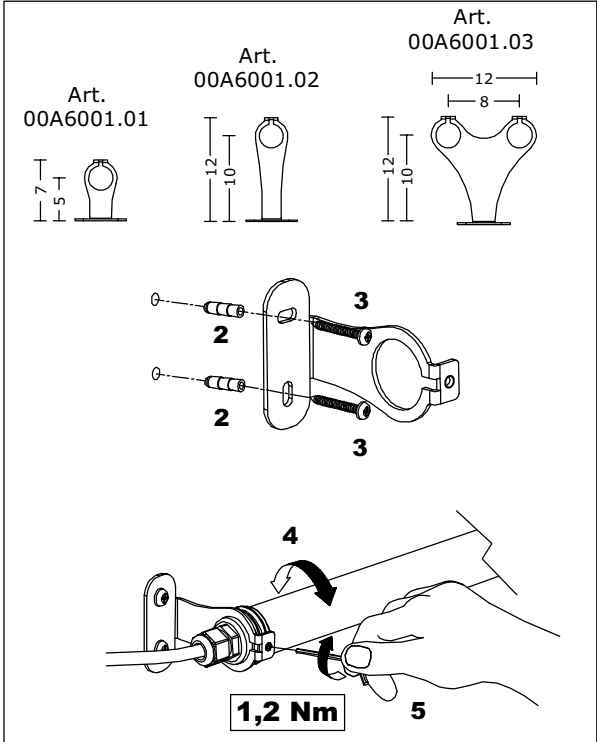

LANDA®

illuminotecnica

IM SERIE 6000

F

F

F