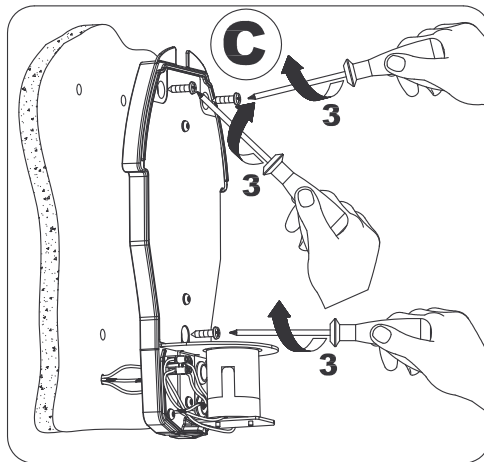

IM SERIE 405

CE	F	250 VOLT	⊕	IP44	

 MAX 158mm MAX ø75,0 MAX 1X75W E27	 MAX 158mm MAX ø75,0 MAX 1X16W E27	 MAX 158mm MAX ø75,0 MAX 1X23W E27	 MAX 158mm MAX ø75,0 1X18W GX24 q-2
---	---	---	---