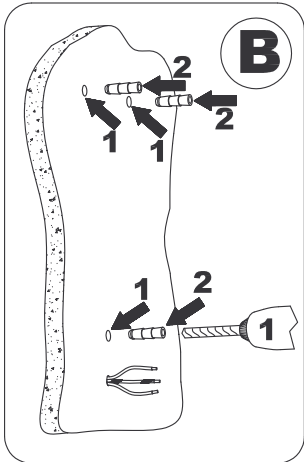

IM SERIE 405

CE	F	250 VOLT	⊕	IP44	

 MAX 158mm MAX ø75,0 MAX 1X75W E27	 MAX 158mm MAX ø75,0 MAX 1X16W E27	 MAX 158mm MAX ø75,0 MAX 1X23W E27	 MAX 158mm MAX ø75,0 1X18W GX24 q-2
---	---	---	---