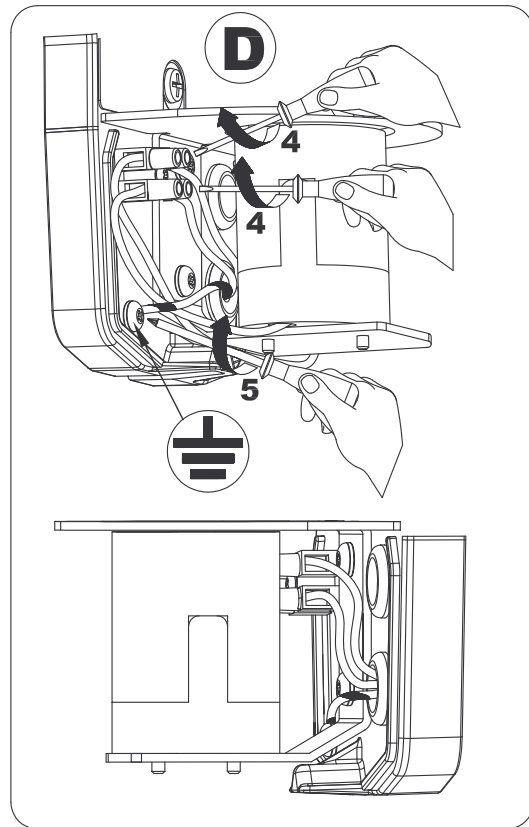

IM SERIE 405

CE	F	250 VOLT	⊕	IP44	

 MAX 158mm MAX ø75,0 MAX 1X75W E27	 MAX 158mm MAX ø75,0 MAX 1X16W E27	 MAX 158mm MAX ø75,0 MAX 1X23W E27	 MAX 158mm MAX ø75,0 1X18W GX24 q-2
---	---	---	---