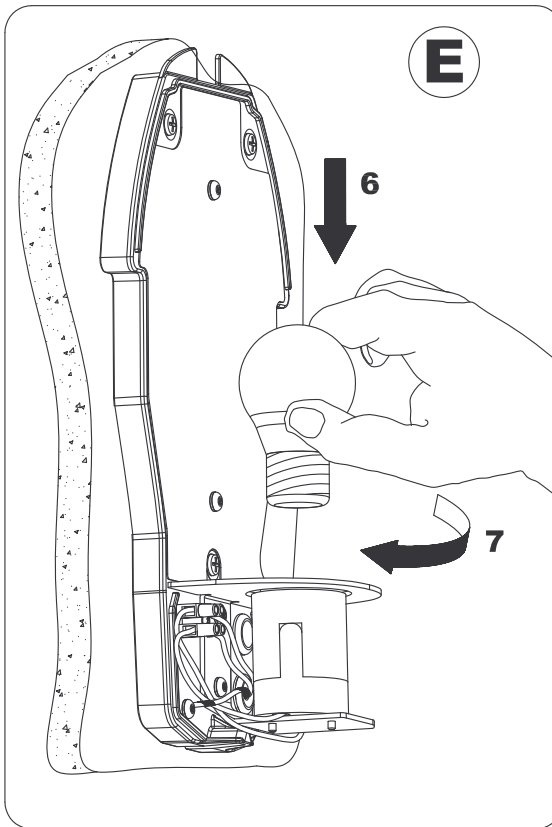

IM SERIE 405

CE	F	250 VOLT	⊕	IP44	

 MAX 158mm MAX ø75,0 MAX 1X75W E27	 MAX 158mm MAX ø75,0 MAX 1X16W E27	 MAX 158mm MAX ø75,0 MAX 1X23W E27	 MAX 158mm MAX ø75,0 1X18W GX24 q-2
---	---	---	---