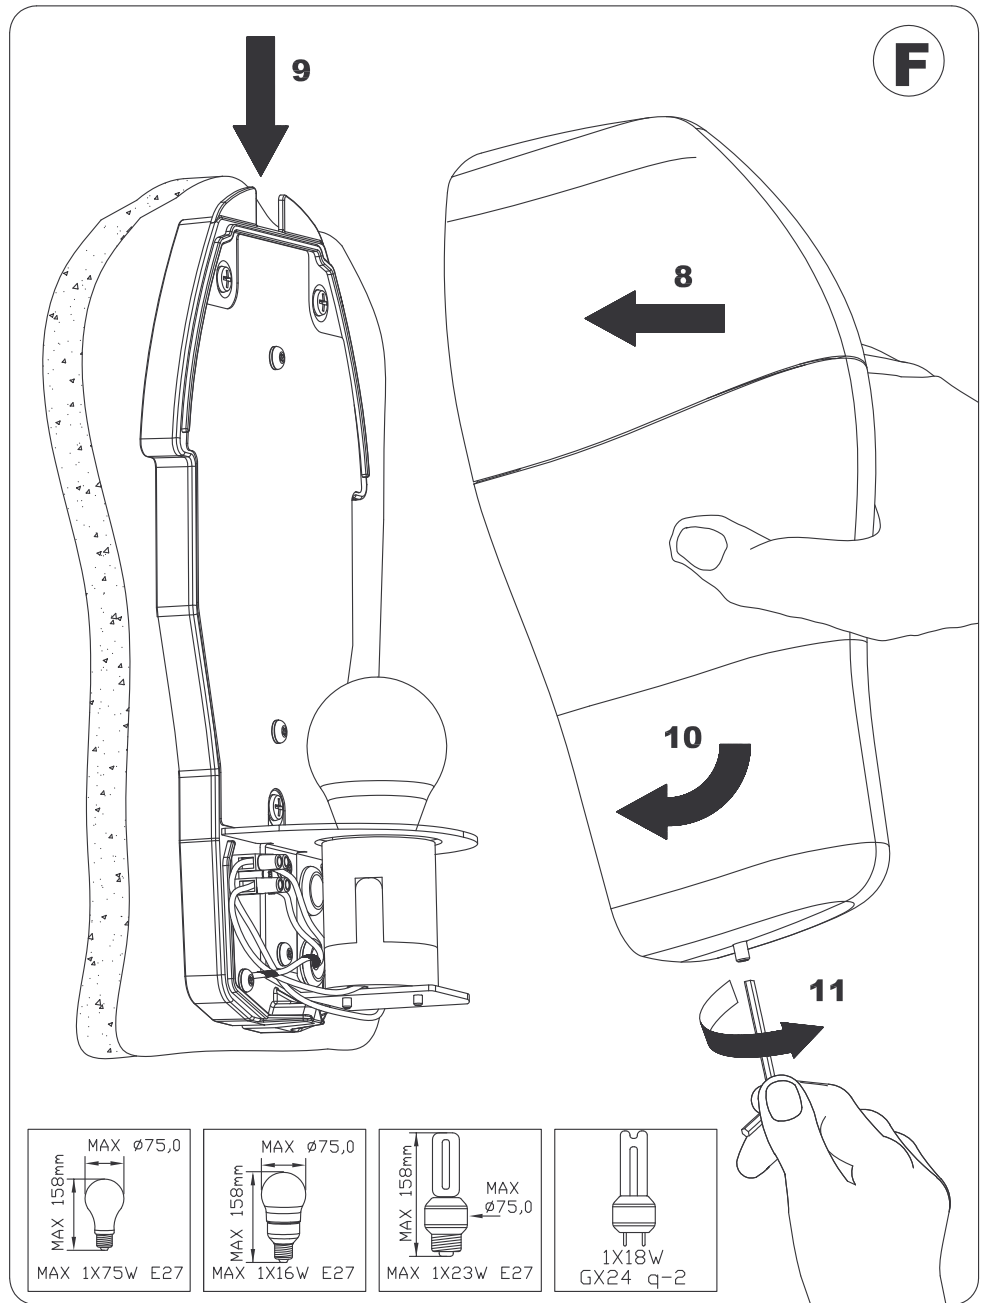

IM SERIE 405

CE	F	250 VOLT	⊕	IP44	

 MAX 158mm MAX ø75,0 MAX 1X75W E27	 MAX 158mm MAX ø75,0 MAX 1X16W E27	 MAX 158mm MAX ø75,0 MAX 1X23W E27	 MAX 158mm MAX ø75,0 1X18W GX24 q-2
---	---	---	---