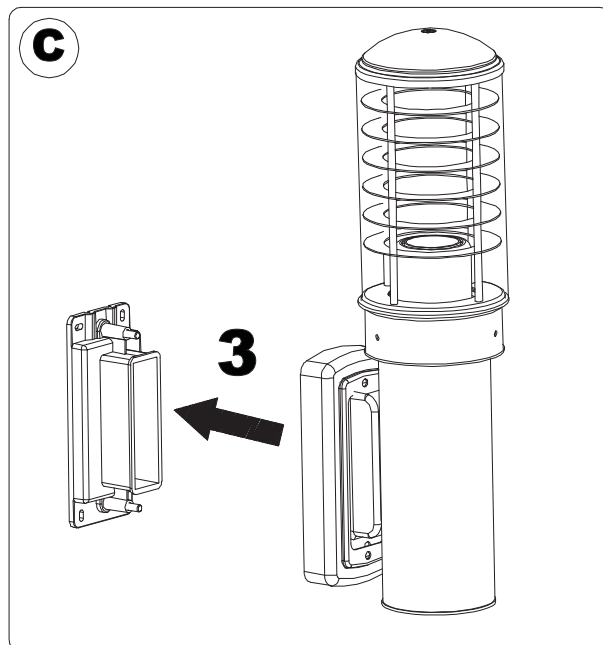

IM SERIE 810.20

IM SERIE 810.20

| | | | | |
|-----------|-----------|-------------|------|--|
| | | 250 VOLT | IP43 | |
| | | | | |
| MAX 1x60W | 1x20W E27 | 1x21W E27 | | |