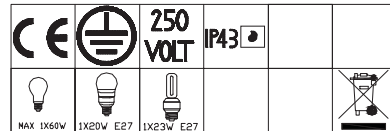

IM SERIE 810.20

IM SERIE 810.20

| | | | | |
|-----------|-----------|-------------|------|--|
| | | 250 VOLT | IP43 | |
| | | | | |
| MAX 1x60W | 1x20W E27 | 1x21W E27 | | |