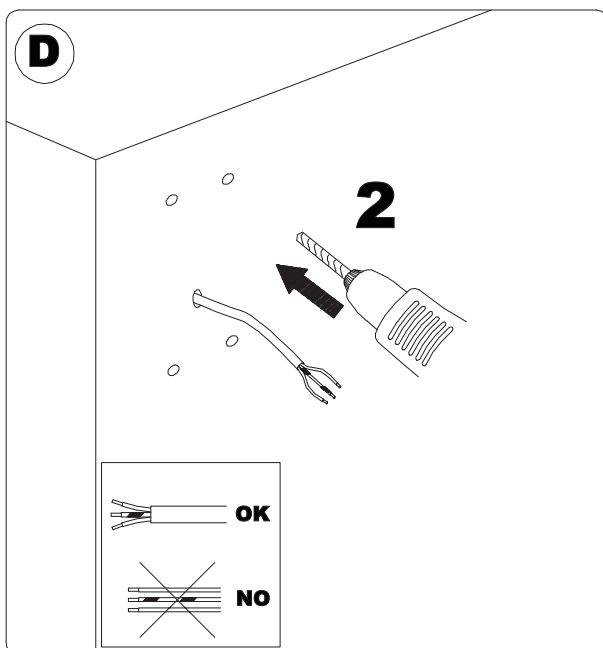

IM SERIE 810.20

IM SERIE 810.20

| | | | | |
|-----------|-----------|-------------|------|--|
| | | 250 VOLT | IP43 | |
| | | | | |
| MAX 1x60W | 1x20W E27 | 1x21W E27 | | |