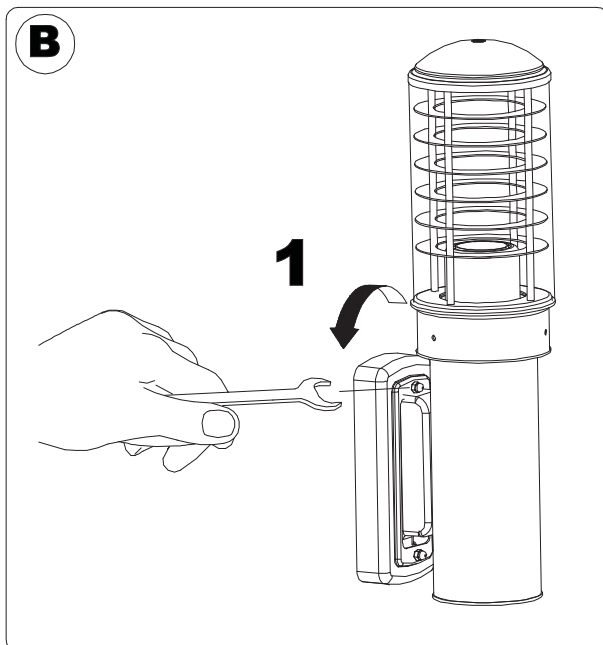

IM SERIE 810.20

IM SERIE 810.20

| | | | | |
|-----------|-----------|-------------|------|--|
| | | 250 VOLT | IP43 | |
| | | | | |
| MAX 1x60W | 1x20W E27 | 1x21W E27 | | |