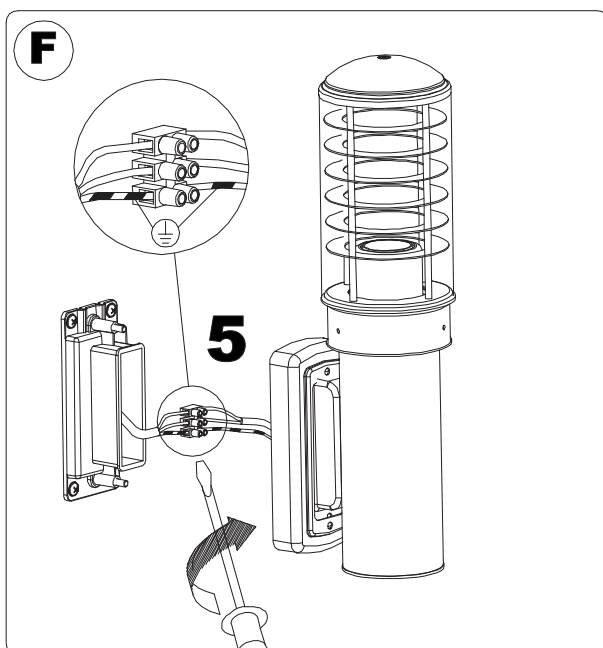

IM SERIE 810.20

IM SERIE 810.20

| | | | | |
|-----------|-----------|-------------|------|--|
| | | 250 VOLT | IP43 | |
| | | | | |
| MAX 1x60W | 1x20W E27 | 1x21W E27 | | |