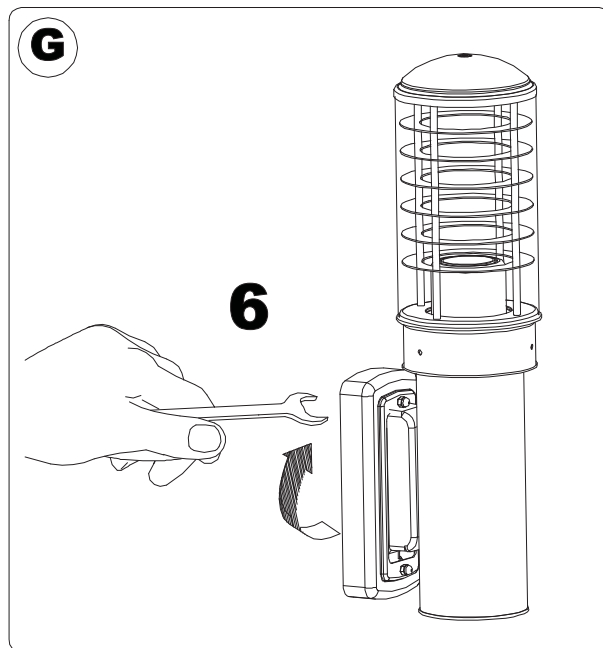

IM SERIE 810.20

IM SERIE 810.20

| | | | | |
|-----------|-----------|-------------|------|--|
| | | 250 VOLT | IP43 | |
| | | | | |
| MAX 1x60W | 1x20W E27 | 1x21W E27 | | |