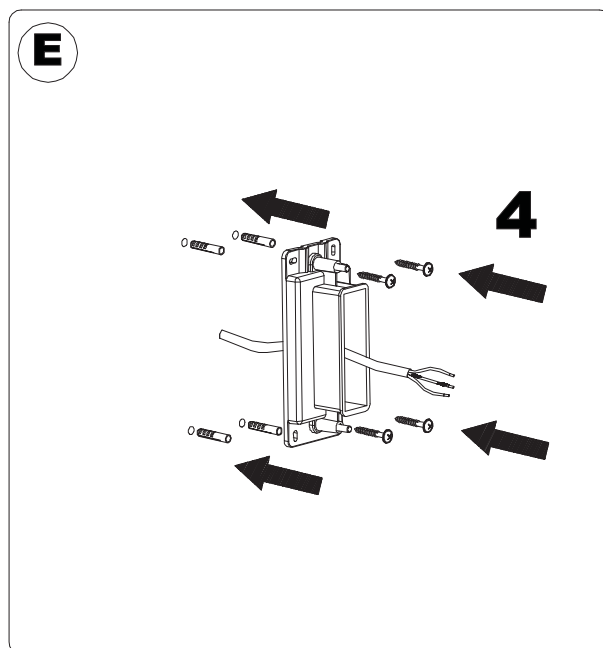

IM SERIE 810.20

IM SERIE 810.20

| | | | | |
|-----------|-----------|-------------|------|--|
| | | 250 VOLT | IP43 | |
| | | | | |
| MAX 1x60W | 1x20W E27 | 1x21W E27 | | |